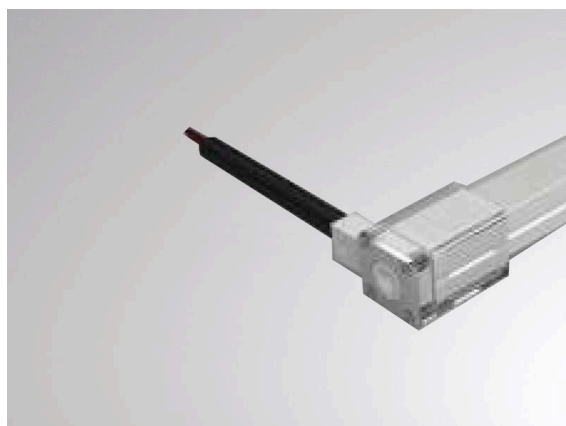

LATO

444-00018

DETTAGLI TECNICI

Lunghezza [mm]	27
Larghezza [mm]	17
Altezza [mm]	25
Classe di protezione	IP67
Materiale	plastica
Colore vetro/paralume	trasparente
Peso netto [kg]	0,02
EAN numero	9010870432093