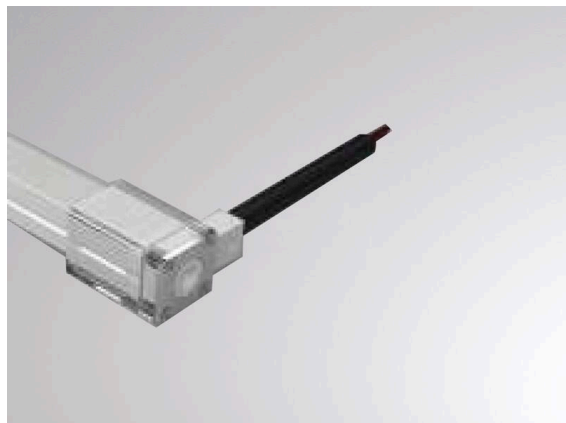

LATO

444-00037

DETTAGLI TECNICI

Lunghezza [mm]	27
Larghezza [mm]	17
Altezza [mm]	25
Classe di protezione	IP67
Materiale	plastica
Colore vetro/paralume	trasparente
Peso netto [kg]	0,02
EAN numero	9010870434295