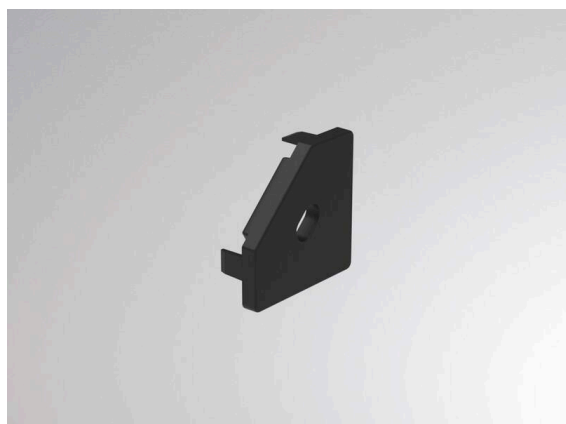

MINI CORNER PROFIL

600-1æk209b

TECHNISCHE DETAILS

Schutzart	IP20
Material	Kunststoff
Farbe Leuchte	schwarz
Nettogewicht [kg]	0,01
EAN-Nummer	9010979807877

Energie Label

Die Werte sind Bemessungswerte. Leistung und Lichtstrom unterliegen initial einer Toleranz von +/- 10%.  
Toleranz der Farbtemperatur: +/- 150 K. Die Werte gelten, wenn nicht anders angegeben, für eine Umgebungstemperatur von 25°C.