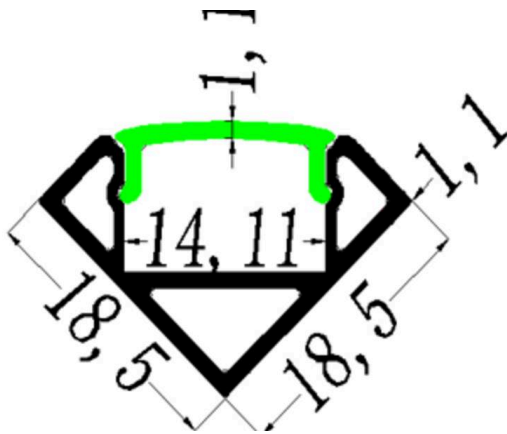

MINI CORNER PROFIL

600-1a209b

MINI CORNER AUFBAU LED STRIP PROFILE aus Aluminium, schwarz, ähnlich RAL 9005, IP20,

TECHNISCHE DETAILS

Länge [mm]	2000
Breite [mm]	18,5
Höhe [mm]	18,5
Schutzart	IP20
Material	Aluminium
Farbe Leuchte	schwarz
RAL	9005
Nettogewicht [kg]	0,15
EAN-Nummer	9010506964752

Energie Label

SKIZZE

Die Werte sind Bemessungswerte. Leistung und Lichtstrom unterliegen initial einer Toleranz von +/- 10%.
Toleranz der Farbtemperatur: +/- 150 K. Die Werte gelten, wenn nicht anders angegeben, für eine Umgebungstemperatur von 25°C.