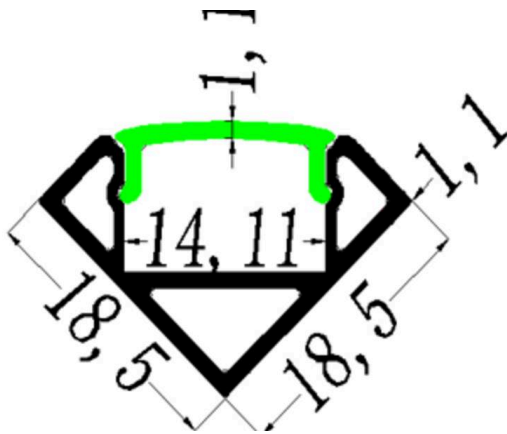

MINI CORNER PROFIL

600-1a209w

MINI CORNER AUFBAU LED STRIP PROFILE aus Aluminium, weiß, ähnlich RAL 9016, IP20,

TECHNISCHE DETAILS

Länge [mm]	2000
Breite [mm]	18,5
Höhe [mm]	18,5
Schutzart	IP20
Material	Aluminium
Farbe Leuchte	weiß
RAL	9016
Nettogewicht [kg]	0,15
EAN-Nummer	9010979466425

Energie Label

SKIZZE

Die Werte sind Bemessungswerte. Leistung und Lichtstrom unterliegen initial einer Toleranz von +/- 10%.
Toleranz der Farbtemperatur: +/- 150 K. Die Werte gelten, wenn nicht anders angegeben, für eine Umgebungstemperatur von 25°C.