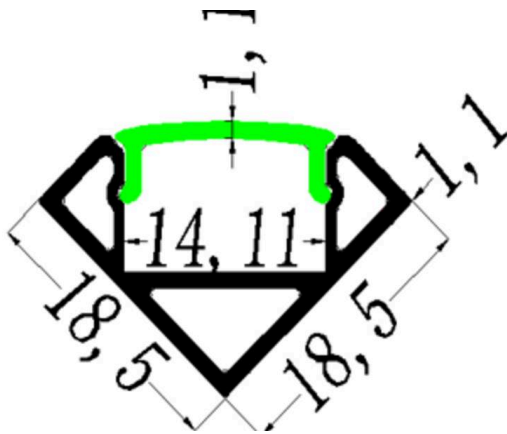

MINI CORNER PROFIL

600-1a209s

MINI CORNER AUFBAU LED STRIP PROFILE aus Aluminium, aluminium eloxiert, IP20,

TECHNISCHE DETAILS

Länge [mm]	2000
Breite [mm]	18,5
Höhe [mm]	18,5
Schutzart	IP20
Material	Aluminium
Farbe Leuchte	aluminium eloxiert
Nettogewicht [kg]	0,15
EAN-Nummer	9010979466418

Energie Label

SKIZZE

Die Werte sind Bemessungswerte. Leistung und Lichtstrom unterliegen initial einer Toleranz von +/- 10%.
Toleranz der Farbtemperatur: +/- 150 K. Die Werte gelten, wenn nicht anders angegeben, für eine Umgebungstemperatur von 25°C.