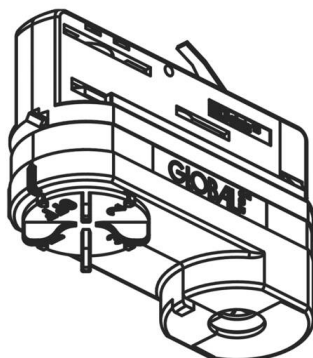

NOA SYSTEM

208-19130681

TECHNISCHE DETAILS

Dimmbarkeit	nicht dimmbar
Länge [mm]	84
Breite [mm]	32
Höhe [mm]	55
Schutzart	IP20
Material	Kunststoff
Farbe Leuchte	weiß
RAL	9016
Nettogewicht [kg]	0,06
EAN-Nummer	6410014530686