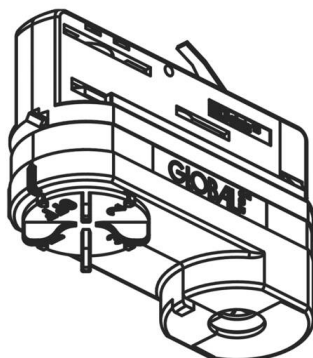

NOA SYSTEM

208-19130685

TECHNISCHE DETAILS

Dimmbarkeit	nicht dimmbar
Länge [mm]	84
Breite [mm]	32
Höhe [mm]	55
Schutzart	IP20
Material	Kunststoff
Farbe Leuchte	schwarz
RAL	9005
Nettogewicht [kg]	0,06
EAN-Nummer	6415328012644