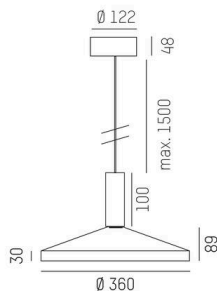

LORA

176-102030002966d

LORA 3 PD HÄNGELEUCHE aus Stahl, schwarz, ähnlich RAL 7016, weiß schwarz, Ausstrahlwinkel 42°, Lichtaustritt direkt, mit Betriebsgerät, max. 500mA, Dimmbarkeit: DALI, Kabel schwarz, Adapter/Baldachin schwarz, Pendellänge 3000mm, IP20,

SKIZZE

TECHNISCHE DETAILS

Leuchtmittel	LED
Systemleistung [W]	10
Lichtstrom [lm]	700
Strom sekundärseitig [mA]	500
Lichtfarbe	3000K
CRI	>90
Betriebsgerät	mit Betriebsgerät
Dimmbarkeit	DALI
Lichtaustritt	direkt
Ausstrahlwinkel	42°
Spannung	220-240V 50/60Hz
Länge [mm]	360
Höhe [mm]	89
Pendellänge [mm]	3000
Durchmesser [mm]	360
Schutzart	IP20
Schutzklasse	Schutzklasse I
Material	Stahl
Farbe Leuchte	schwarz
RAL	7016
Farbe Glas/Schirm	weiß schwarz
Farbe Adapter/Baldachin	schwarz
Kabel	schwarz
Lebensdauer [h]	L80 B10 20 000
Energieeffizienzklasse	E
Nettogewicht [kg]	1,33
EAN-Nummer	9010506764734

LICHTVERTEILUNGSKURVE

Energie Label

Die Werte sind Bemessungswerte. Leistung und Lichtstrom unterliegen initial einer Toleranz von +/- 10%. Toleranz der Farbtemperatur: +/- 150 K. Die Werte gelten, wenn nicht anders angegeben, für eine Umgebungstemperatur von 25°C.