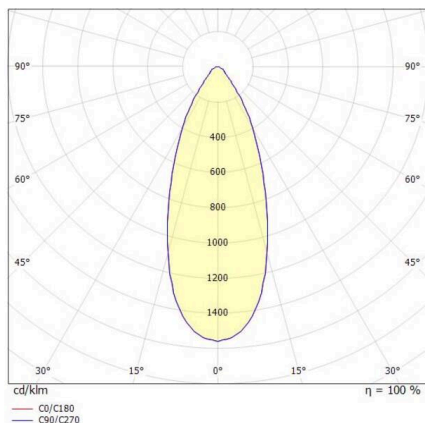

LORA

176-102030002966d

LORA 3 PD HÄNGELEUCHE aus Stahl, schwarz, ähnlich RAL 7016, weiß schwarz, Ausstrahlwinkel 42°, Lichtaustritt direkt, mit Betriebsgerät, max. 500mA, Dimmbarkeit: DALI, Kabel schwarz, Adapter/Baldachin schwarz, Pendellänge 3000mm, IP20,

SKIZZE

TECHNISCHE DETAILS

Leuchtmittel	LED
Systemleistung [W]	10
Lichtstrom [lm]	700
Strom sekundärseitig [mA]	500
Lichtfarbe	3000K
CRI	>90
Betriebsgerät	mit Betriebsgerät
Dimmbarkeit	DALI
Lichtaustritt	direkt
Ausstrahlwinkel	42°
Spannung	220-240V 50/60Hz
Länge [mm]	360
Höhe [mm]	89
Pendellänge [mm]	3000
Durchmesser [mm]	360
Schutzart	IP20
Schutzklasse	Schutzklasse I
Material	Stahl
Farbe Leuchte	schwarz
RAL	7016
Farbe Glas/Schirm	weiß schwarz
Farbe Adapter/Baldachin	schwarz
Kabel	schwarz
Lebensdauer [h]	L80 B10 20 000
Energieeffizienzklasse	E
Nettogewicht [kg]	1,33
EAN-Nummer	9010506764734

LICHTVERTEILUNGSKURVE

Energie Label

Die Werte sind Bemessungswerte. Leistung und Lichtstrom unterliegen initial einer Toleranz von +/- 10%. Toleranz der Farbtemperatur: +/- 150 K. Die Werte gelten, wenn nicht anders angegeben, für eine Umgebungstemperatur von 25°C.