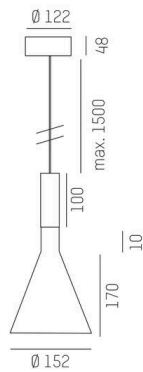

LORA

176-102010002966d

LORA 1 PD SUSPENSION en acier, noir, RAL 7016, blanc noir, angle de rayonnement 38°, émission direct, avec driver, max. 500mA, gradation: DALI, câble d'alimentation noir, adaptateur/patère noir, longueur de suspension 3000mm, IP20

ILLUSTRATION

COURBE PHOTOMÉTRIQUE

DONNÉES TECHNIQUES

Ampoule	LED
Puissance système [W]	10
Flux lumineux [lm]	570
Courant secondaire [mA]	500
Température de couleur	3000K
CRI	>90
Driver	avec driver
Gradation	DALI
Émission de lumière	direct
Angle de rayonnement	38°
Tension	220-240V 50/60Hz
Longueur [mm]	130,5
Hauteur [mm]	180
Longueur de suspension [mm]	3000
Diamètre [mm]	152
Type de protection	IP20
Classe de protection	classe de protection I
Matériau	acier
Couleur du luminaire	noir
RAL	7016
Couleur verre/abat-jour	blanc noir
Couleur adaptateur/patère	noir
Câble	noir
Durée de vie [h]	L80 B10 20 000
Classe d'efficacité énergétique	E
Poids net [kg]	0,77
EAN numéro	9010506765069

Label énergie

Les valeurs indiquées sont des valeurs assignées. La puissance et le flux lumineux sous soumis à une tolérance d'environ 10 %.
Tolérance de la température de couleur: +/- 150 K. Sauf indication contraire, les valeurs s'appliquent à une température ambiante de 25 °C.