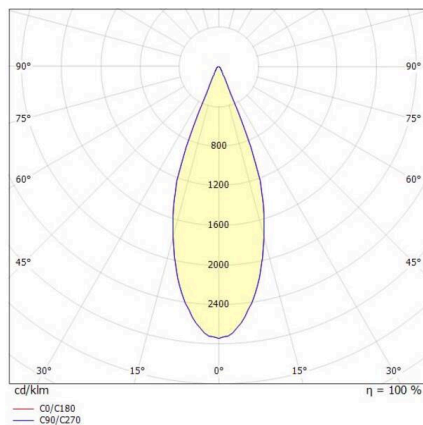

LORA

176-102010002966d

LORA 1 PD SUSPENSION en acier, noir, RAL 7016, blanc noir, angle de rayonnement 38°, émission direct, avec driver, max. 500mA, gradation: DALI, câble d'alimentation noir, adaptateur/patère noir, longueur de suspension 3000mm, IP20

ILLUSTRATION

COURBE PHOTOMÉTRIQUE

DONNÉES TECHNIQUES

Ampoule	LED
Puissance système [W]	10
Flux lumineux [lm]	570
Courant secondaire [mA]	500
Température de couleur	3000K
CRI	>90
Driver	avec driver
Gradation	DALI
Émission de lumière	direct
Angle de rayonnement	38°
Tension	220-240V 50/60Hz
Longueur [mm]	130,5
Hauteur [mm]	180
Longueur de suspension [mm]	3000
Diamètre [mm]	152
Type de protection	IP20
Classe de protection	classe de protection I
Matériau	acier
Couleur du luminaire	noir
RAL	7016
Couleur verre/abat-jour	blanc noir
Couleur adaptateur/patère	noir
Câble	noir
Durée de vie [h]	L80 B10 20 000
Classe d'efficacité énergétique	E
Poids net [kg]	0,77
EAN numéro	9010506765069

Label énergie

Les valeurs indiquées sont des valeurs assignées. La puissance et le flux lumineux sous soumis à une tolérance d'environ 10 %.
Tolérance de la température de couleur: +/- 150 K. Sauf indication contraire, les valeurs s'appliquent à une température ambiante de 25 °C.