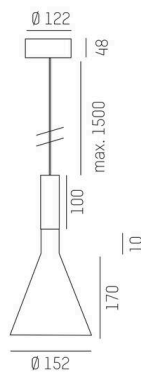

LORA

176-102010002966d

LORA 1 PD HÄNGELEUCHTE aus Stahl, schwarz, ähnlich RAL 7016, weiß schwarz, Ausstrahlwinkel 38°, Lichtaustritt direkt, mit Betriebsgerät, max. 500mA, Dimmbarkeit: DALI, Kabel schwarz, Adapter/Baldachin schwarz, Pendellänge 3000mm, IP20,

SKIZZE

TECHNISCHE DETAILS

Leuchtmittel	LED
Systemleistung [W]	10
Lichtstrom [lm]	570
Strom sekundärseitig [mA]	500
Lichtfarbe	3000K
CRI	>90
Betriebsgerät	mit Betriebsgerät
Dimmbarkeit	DALI
Lichtaustritt	direkt
Ausstrahlwinkel	38°
Spannung	220-240V 50/60Hz
Länge [mm]	130,5
Höhe [mm]	180
Pendellänge [mm]	3000
Durchmesser [mm]	152
Schutzart	IP20
Schutzklasse	Schutzklasse I
Material	Stahl
Farbe Leuchte	schwarz
RAL	7016
Farbe Glas/Schirm	weiß schwarz
Farbe Adapter/Baldachin	schwarz
Kabel	schwarz
Lebensdauer [h]	L80 B10 20 000
Energieeffizienzklasse	E
Nettogewicht [kg]	0,77
EAN-Nummer	9010506765069

LICHTVERTEILUNGSKURVE

Energie Label

Die Werte sind Bemessungswerte. Leistung und Lichtstrom unterliegen initial einer Toleranz von +/- 10%.  
Toleranz der Farbtemperatur: +/- 150 K. Die Werte gelten, wenn nicht anders angegeben, für eine Umgebungstemperatur von 25°C.