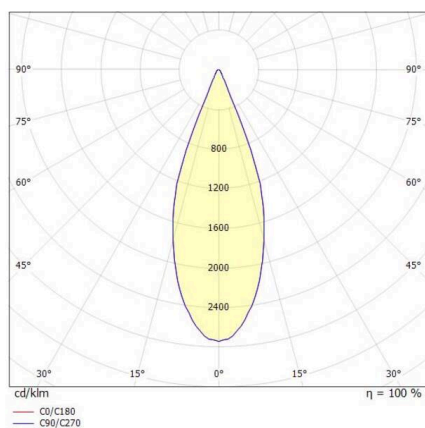

LORA

176-102010002966d

LORA 1 PD HÄNGELEUCHTE aus Stahl, schwarz, ähnlich RAL 7016, weiß schwarz, Ausstrahlwinkel 38°, Lichtaustritt direkt, mit Betriebsgerät, max. 500mA, Dimmbarkeit: DALI, Kabel schwarz, Adapter/Baldachin schwarz, Pendellänge 3000mm, IP20,

SKIZZE

TECHNISCHE DETAILS

Leuchtmittel	LED
Systemleistung [W]	10
Lichtstrom [lm]	570
Strom sekundärseitig [mA]	500
Lichtfarbe	3000K
CRI	>90
Betriebsgerät	mit Betriebsgerät
Dimmbarkeit	DALI
Lichtaustritt	direkt
Ausstrahlwinkel	38°
Spannung	220-240V 50/60Hz
Länge [mm]	130,5
Höhe [mm]	180
Pendellänge [mm]	3000
Durchmesser [mm]	152
Schutzart	IP20
Schutzklasse	Schutzklasse I
Material	Stahl
Farbe Leuchte	schwarz
RAL	7016
Farbe Glas/Schirm	weiß schwarz
Farbe Adapter/Baldachin	schwarz
Kabel	schwarz
Lebensdauer [h]	L80 B10 20 000
Energieeffizienzklasse	E
Nettogewicht [kg]	0,77
EAN-Nummer	9010506765069

LICHTVERTEILUNGSKURVE

Energie Label

Die Werte sind Bemessungswerte. Leistung und Lichtstrom unterliegen initial einer Toleranz von +/- 10%.  
Toleranz der Farbtemperatur: +/- 150 K. Die Werte gelten, wenn nicht anders angegeben, für eine Umgebungstemperatur von 25°C.