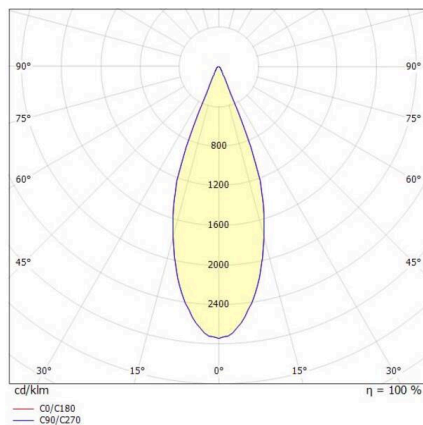

LORA

176-102010002965d

LORA 1 PD SUSPENSION en acier, noir, RAL 7016, blanc blanc, angle de rayonnement 38°, émission direct, avec driver, max. 500mA, gradation: DALI, câble d'alimentation noir, adaptateur/patère noir, longueur de suspension 3000mm, IP20

ILLUSTRATION

COURBE PHOTOMÉTRIQUE

DONNÉES TECHNIQUES

Ampoule	LED
Puissance système [W]	10
Flux lumineux [lm]	570
Courant secondaire [mA]	500
Température de couleur	3000K
CRI	>90
Driver	avec driver
Gradation	DALI
Émission de lumière	direct
Angle de rayonnement	38°
Tension	220-240V 50/60Hz
Longueur [mm]	130,5
Hauteur [mm]	180
Longueur de suspension [mm]	3000
Diamètre [mm]	152
Type de protection	IP20
Classe de protection	classe de protection I
Matériau	acier
Couleur du luminaire	noir
RAL	7016
Couleur verre/abat-jour	blanc blanc
Couleur adaptateur/patère	noir
Câble	noir
Durée de vie [h]	L80 B10 20 000
Classe d'efficacité énergétique	E
Poids net [kg]	0,77
EAN numéro	9010506765083

Label énergie

Les valeurs indiquées sont des valeurs assignées. La puissance et le flux lumineux sous soumis à une tolérance d'environ 10 %.
Tolérance de la température de couleur: +/- 150 K. Sauf indication contraire, les valeurs s'appliquent à une température ambiante de 25 °C.