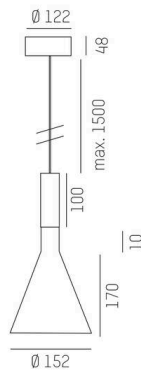

LORA

176-102010002965d

LORA 1 PD SUSPENSION en acier, noir, RAL 7016, blanc blanc, angle de rayonnement 38°, émission direct, avec driver, max. 500mA, gradation: DALI, câble d'alimentation noir, adaptateur/patère noir, longueur de suspension 3000mm, IP20

ILLUSTRATION

COURBE PHOTOMÉTRIQUE

DONNÉES TECHNIQUES

Ampoule	LED
Puissance système [W]	10
Flux lumineux [lm]	570
Courant secondaire [mA]	500
Température de couleur	3000K
CRI	>90
Driver	avec driver
Gradation	DALI
Émission de lumière	direct
Angle de rayonnement	38°
Tension	220-240V 50/60Hz
Longueur [mm]	130,5
Hauteur [mm]	180
Longueur de suspension [mm]	3000
Diamètre [mm]	152
Type de protection	IP20
Classe de protection	classe de protection I
Matériau	acier
Couleur du luminaire	noir
RAL	7016
Couleur verre/abat-jour	blanc blanc
Couleur adaptateur/patère	noir
Câble	noir
Durée de vie [h]	L80 B10 20 000
Classe d'efficacité énergétique	E
Poids net [kg]	0,77
EAN numéro	9010506765083

Label énergie

Les valeurs indiquées sont des valeurs assignées. La puissance et le flux lumineux sous soumis à une tolérance d'environ 10 %.
Tolérance de la température de couleur: +/- 150 K. Sauf indication contraire, les valeurs s'appliquent à une température ambiante de 25 °C.