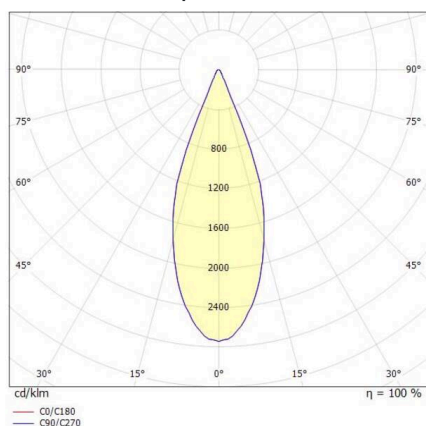

LORA

176-102010002956d

LORA 1 PD SUSPENSION en acier, blanc, RAL 9003, blanc noir, angle de rayonnement 38°, émission direct, avec driver, max. 500mA, gradation: DALI, câble d'alimentation blanc, adaptateur/patère blanc, longueur de suspension 3000mm, IP20

ILLUSTRATION

DONNÉES TECHNIQUES

Ampoule	LED
Puissance système [W]	10
Flux lumineux [lm]	570
Courant secondaire [mA]	500
Température de couleur	3000K
CRI	>90
Driver	avec driver
Gradation	DALI
Émission de lumière	direct
Angle de rayonnement	38°
Tension	220-240V 50/60Hz
Longueur [mm]	130,5
Hauteur [mm]	180
Longueur de suspension [mm]	3000
Diamètre [mm]	152
Type de protection	IP20
Classe de protection	classe de protection I
Matériau	acier
Couleur du luminaire	blanc
RAL	9003
Couleur verre/abat-jour	blanc noir
Couleur adaptateur/patère	blanc
Câble	blanc
Durée de vie [h]	L80 B10 20 000
Classe d'efficacité énergétique	E
Poids net [kg]	0,74
EAN numéro	9010506765106

COURBE PHOTOMÉTRIQUE

Label énergie

Les valeurs indiquées sont des valeurs assignées. La puissance et le flux lumineux sous soumis à une tolérance d'environ 10 %. Tolérance de la température de couleur: +/- 150 K. Sauf indication contraire, les valeurs s'appliquent à une température ambiante de 25 °C.