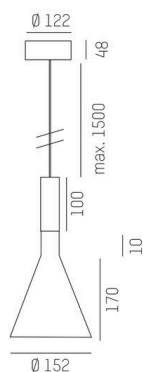

LORA

176-102010002956d

LORA 1 PD SUSPENSION en acier, blanc, RAL 9003, blanc noir, angle de rayonnement 38°, émission direct, avec driver, max. 500mA, gradation: DALI, câble d'alimentation blanc, adaptateur/patère blanc, longueur de suspension 3000mm, IP20

ILLUSTRATION

DONNÉES TECHNIQUES

Ampoule	LED
Puissance système [W]	10
Flux lumineux [lm]	570
Courant secondaire [mA]	500
Température de couleur	3000K
CRI	>90
Driver	avec driver
Gradation	DALI
Émission de lumière	direct
Angle de rayonnement	38°
Tension	220-240V 50/60Hz
Longueur [mm]	130,5
Hauteur [mm]	180
Longueur de suspension [mm]	3000
Diamètre [mm]	152
Type de protection	IP20
Classe de protection	classe de protection I
Matériau	acier
Couleur du luminaire	blanc
RAL	9003
Couleur verre/abat-jour	blanc noir
Couleur adaptateur/patère	blanc
Câble	blanc
Durée de vie [h]	L80 B10 20 000
Classe d'efficacité énergétique	E
Poids net [kg]	0,74
EAN numéro	9010506765106

COURBE PHOTOMÉTRIQUE

Label énergie

Les valeurs indiquées sont des valeurs assignées. La puissance et le flux lumineux sous soumis à une tolérance d'environ 10 %. Tolérance de la température de couleur: +/- 150 K. Sauf indication contraire, les valeurs s'appliquent à une température ambiante de 25 °C.