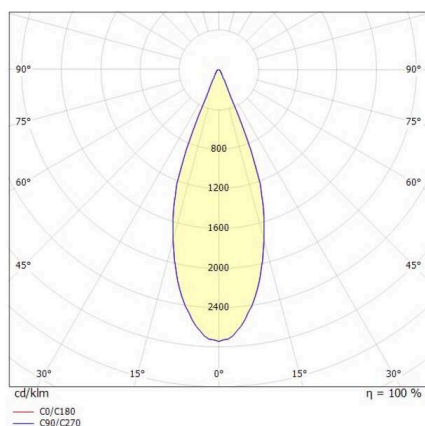

LORA

176-102010002956d

LORA 1 PD HÄNGELEUCHTE aus Stahl, weiß, ähnlich RAL 9003, weiß schwarz, Ausstrahlwinkel 38°, Lichtaustritt direkt, mit Betriebsgerät, max. 500mA, Dimmbarkeit: DALI, Kabel weiß, Adapter/Baldachin weiß, Pendellänge 3000mm, IP20,

SKIZZE

TECHNISCHE DETAILS

Leuchtmittel	LED
Systemleistung [W]	10
Lichtstrom [lm]	570
Strom sekundärseitig [mA]	500
Lichtfarbe	3000K
CRI	>90
Betriebsgerät	mit Betriebsgerät
Dimmbarkeit	DALI
Lichtaustritt	direkt
Ausstrahlwinkel	38°
Spannung	220-240V 50/60Hz
Länge [mm]	130,5
Höhe [mm]	180
Pendellänge [mm]	3000
Durchmesser [mm]	152
Schutzart	IP20
Schutzklasse	Schutzklasse I
Material	Stahl
Farbe Leuchte	weiß
RAL	9003
Farbe Glas/Schirm	weiß schwarz
Farbe Adapter/Baldachin	weiß
Kabel	weiß
Lebensdauer [h]	L80 B10 20 000
Energieeffizienzklasse	E
Nettogewicht [kg]	0,74
EAN-Nummer	9010506765106

LICHTVERTEILUNGSKURVE

Energie Label

Die Werte sind Bemessungswerte. Leistung und Lichtstrom unterliegen initial einer Toleranz von +/- 10%. Toleranz der Farbtemperatur: +/- 150 K. Die Werte gelten, wenn nicht anders angegeben, für eine Umgebungstemperatur von 25°C.