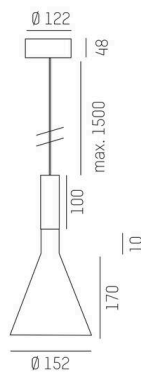

LORA

176-102010002956d

LORA 1 PD HÄNGELEUCHTE aus Stahl, weiß, ähnlich RAL 9003, weiß schwarz, Ausstrahlwinkel 38°, Lichtaustritt direkt, mit Betriebsgerät, max. 500mA, Dimmbarkeit: DALI, Kabel weiß, Adapter/Baldachin weiß, Pendellänge 3000mm, IP20,

SKIZZE

TECHNISCHE DETAILS

Leuchtmittel	LED
Systemleistung [W]	10
Lichtstrom [lm]	570
Strom sekundärseitig [mA]	500
Lichtfarbe	3000K
CRI	>90
Betriebsgerät	mit Betriebsgerät
Dimmbarkeit	DALI
Lichtaustritt	direkt
Ausstrahlwinkel	38°
Spannung	220-240V 50/60Hz
Länge [mm]	130,5
Höhe [mm]	180
Pendellänge [mm]	3000
Durchmesser [mm]	152
Schutzart	IP20
Schutzklasse	Schutzklasse I
Material	Stahl
Farbe Leuchte	weiß
RAL	9003
Farbe Glas/Schirm	weiß schwarz
Farbe Adapter/Baldachin	weiß
Kabel	weiß
Lebensdauer [h]	L80 B10 20 000
Energieeffizienzklasse	E
Nettogewicht [kg]	0,74
EAN-Nummer	9010506765106

LICHTVERTEILUNGSKURVE

Energie Label

Die Werte sind Bemessungswerte. Leistung und Lichtstrom unterliegen initial einer Toleranz von +/- 10%. Toleranz der Farbtemperatur: +/- 150 K. Die Werte gelten, wenn nicht anders angegeben, für eine Umgebungstemperatur von 25°C.