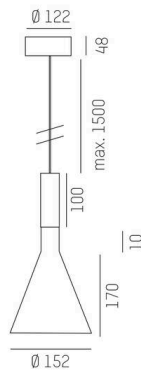

LORA

176-102010002366d

LORA 1 PD SUSPENSION en acier, noir, RAL 7016, blanc noir, angle de rayonnement 38°, émission direct, avec driver, max. 500mA, gradation: DALI, câble d'alimentation noir, adaptateur/patère noir, longueur de suspension 3000mm, IP20

ILLUSTRATION

DONNÉES TECHNIQUES

Ampoule	LED
Puissance système [W]	10
Flux lumineux [lm]	570
Courant secondaire [mA]	500
Température de couleur	2700K
CRI	>90
Driver	avec driver
Gradation	DALI
Émission de lumière	direct
Angle de rayonnement	38°
Tension	220-240V 50/60Hz
Longueur [mm]	130,5
Hauteur [mm]	180
Longueur de suspension [mm]	3000
Diamètre [mm]	152
Type de protection	IP20
Classe de protection	classe de protection I
Matériau	acier
Couleur du luminaire	noir
RAL	7016
Couleur verre/abat-jour	blanc noir
Couleur adaptateur/patère	noir
Câble	noir
Durée de vie [h]	L80 B10 20 000
Classe d'efficacité énergétique	E
Poids net [kg]	0,74
EAN numéro	9010506765144

COURBE PHOTOMÉTRIQUE

Label énergie

Les valeurs indiquées sont des valeurs assignées. La puissance et le flux lumineux sous soumis à une tolérance d'environ 10 %.
Tolérance de la température de couleur: +/- 150 K. Sauf indication contraire, les valeurs s'appliquent à une température ambiante de 25 °C.