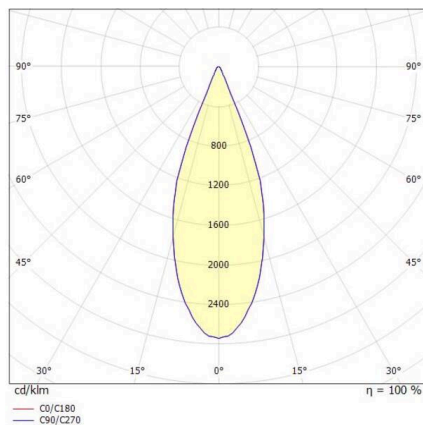

LORA

176-102010002366d

LORA 1 PD SUSPENSION en acier, noir, RAL 7016, blanc noir, angle de rayonnement 38°, émission direct, avec driver, max. 500mA, gradation: DALI, câble d'alimentation noir, adaptateur/patère noir, longueur de suspension 3000mm, IP20

ILLUSTRATION

DONNÉES TECHNIQUES

Ampoule	LED
Puissance système [W]	10
Flux lumineux [lm]	570
Courant secondaire [mA]	500
Température de couleur	2700K
CRI	>90
Driver	avec driver
Gradation	DALI
Émission de lumière	direct
Angle de rayonnement	38°
Tension	220-240V 50/60Hz
Longueur [mm]	130,5
Hauteur [mm]	180
Longueur de suspension [mm]	3000
Diamètre [mm]	152
Type de protection	IP20
Classe de protection	classe de protection I
Matériau	acier
Couleur du luminaire	noir
RAL	7016
Couleur verre/abat-jour	blanc noir
Couleur adaptateur/patère	noir
Câble	noir
Durée de vie [h]	L80 B10 20 000
Classe d'efficacité énergétique	E
Poids net [kg]	0,74
EAN numéro	9010506765144

COURBE PHOTOMÉTRIQUE

Label énergie

Les valeurs indiquées sont des valeurs assignées. La puissance et le flux lumineux sous soumis à une tolérance d'environ 10 %.
Tolérance de la température de couleur: +/- 150 K. Sauf indication contraire, les valeurs s'appliquent à une température ambiante de 25 °C.