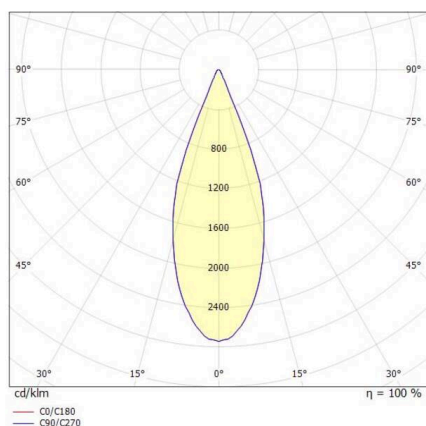

LORA

176-102010002366d

LORA 1 PD HÄNGELEUCHTE aus Stahl, schwarz, ähnlich RAL 7016, weiß schwarz, Ausstrahlwinkel 38°, Lichtaustritt direkt, mit Betriebsgerät, max. 500mA, Dimmbarkeit: DALI, Kabel schwarz, Adapter/Baldachin schwarz, Pendellänge 3000mm, IP20,

SKIZZE

TECHNISCHE DETAILS

Leuchtmittel	LED
Systemleistung [W]	10
Lichtstrom [lm]	570
Strom sekundärseitig [mA]	500
Lichtfarbe	2700K
CRI	>90
Betriebsgerät	mit Betriebsgerät
Dimmbarkeit	DALI
Lichtaustritt	direkt
Ausstrahlwinkel	38°
Spannung	220-240V 50/60Hz
Länge [mm]	130,5
Höhe [mm]	180
Pendellänge [mm]	3000
Durchmesser [mm]	152
Schutzart	IP20
Schutzklasse	Schutzklasse I
Material	Stahl
Farbe Leuchte	schwarz
RAL	7016
Farbe Glas/Schirm	weiß schwarz
Farbe Adapter/Baldachin	schwarz
Kabel	schwarz
Lebensdauer [h]	L80 B10 20 000
Energieeffizienzklasse	E
Nettogewicht [kg]	0,74
EAN-Nummer	9010506765144

LICHTVERTEILUNGSKURVE

Energie Label

Die Werte sind Bemessungswerte. Leistung und Lichtstrom unterliegen initial einer Toleranz von +/- 10%. Toleranz der Farbtemperatur: +/- 150 K. Die Werte gelten, wenn nicht anders angegeben, für eine Umgebungstemperatur von 25°C.