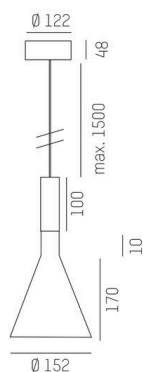

LORA

176-102010002366d

LORA 1 PD HÄNGELEUCHTE aus Stahl, schwarz, ähnlich RAL 7016, weiß schwarz, Ausstrahlwinkel 38°, Lichtaustritt direkt, mit Betriebsgerät, max. 500mA, Dimmbarkeit: DALI, Kabel schwarz, Adapter/Baldachin schwarz, Pendellänge 3000mm, IP20,

SKIZZE

TECHNISCHE DETAILS

Leuchtmittel	LED
Systemleistung [W]	10
Lichtstrom [lm]	570
Strom sekundärseitig [mA]	500
Lichtfarbe	2700K
CRI	>90
Betriebsgerät	mit Betriebsgerät
Dimmbarkeit	DALI
Lichtaustritt	direkt
Ausstrahlwinkel	38°
Spannung	220-240V 50/60Hz
Länge [mm]	130,5
Höhe [mm]	180
Pendellänge [mm]	3000
Durchmesser [mm]	152
Schutzart	IP20
Schutzklasse	Schutzklasse I
Material	Stahl
Farbe Leuchte	schwarz
RAL	7016
Farbe Glas/Schirm	weiß schwarz
Farbe Adapter/Baldachin	schwarz
Kabel	schwarz
Lebensdauer [h]	L80 B10 20 000
Energieeffizienzklasse	E
Nettogewicht [kg]	0,74
EAN-Nummer	9010506765144

LICHTVERTEILUNGSKURVE

Energie Label

Die Werte sind Bemessungswerte. Leistung und Lichtstrom unterliegen initial einer Toleranz von +/- 10%. Toleranz der Farbtemperatur: +/- 150 K. Die Werte gelten, wenn nicht anders angegeben, für eine Umgebungstemperatur von 25°C.