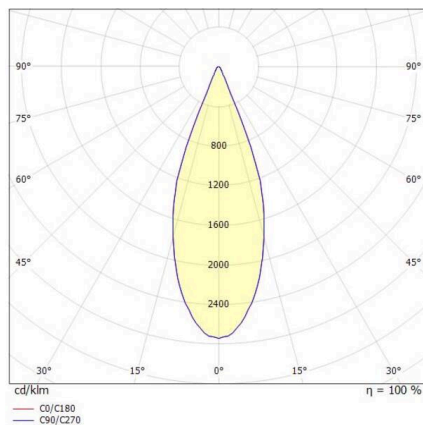

LORA

176-102010002356d

LORA 1 PD SUSPENSION en acier, blanc, RAL 9003, blanc noir, angle de rayonnement 38°, émission direct, avec driver, max. 500mA, gradation: DALI, câble d'alimentation blanc, adaptateur/patère blanc, longueur de suspension 1500mm, IP20

ILLUSTRATION

DONNÉES TECHNIQUES

Ampoule	LED
Puissance système [W]	10
Flux lumineux [lm]	570
Courant secondaire [mA]	500
Température de couleur	2700K
CRI	>90
Driver	avec driver
Gradation	DALI
Émission de lumière	direct
Angle de rayonnement	38°
Tension	220-240V 50/60Hz
Longueur [mm]	130,5
Hauteur [mm]	180
Longueur de suspension [mm]	1500
Diamètre [mm]	152
Type de protection	IP20
Classe de protection	classe de protection I
Matériau	acier
Couleur du luminaire	blanc
RAL	9003
Couleur verre/abat-jour	blanc noir
Couleur adaptateur/patère	blanc
Câble	blanc
Durée de vie [h]	L80 B10 20 000
Classe d'efficacité énergétique	E
Poids net [kg]	0,74
EAN numéro	9010506765182

COURBE PHOTOMÉTRIQUE

Label énergie

Les valeurs indiquées sont des valeurs assignées. La puissance et le flux lumineux sous soumis à une tolérance d'environ 10 %. Tolérance de la température de couleur: +/- 150 K. Sauf indication contraire, les valeurs s'appliquent à une température ambiante de 25 °C.