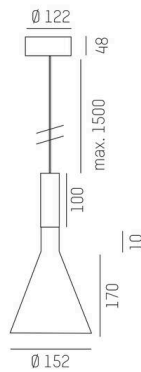

LORA

176-102010002356d

LORA 1 PD SUSPENSION en acier, blanc, RAL 9003, blanc noir, angle de rayonnement 38°, émission direct, avec driver, max. 500mA, gradation: DALI, câble d'alimentation blanc, adaptateur/patère blanc, longueur de suspension 1500mm, IP20

ILLUSTRATION

DONNÉES TECHNIQUES

Ampoule	LED
Puissance système [W]	10
Flux lumineux [lm]	570
Courant secondaire [mA]	500
Température de couleur	2700K
CRI	>90
Driver	avec driver
Gradation	DALI
Émission de lumière	direct
Angle de rayonnement	38°
Tension	220-240V 50/60Hz
Longueur [mm]	130,5
Hauteur [mm]	180
Longueur de suspension [mm]	1500
Diamètre [mm]	152
Type de protection	IP20
Classe de protection	classe de protection I
Matériau	acier
Couleur du luminaire	blanc
RAL	9003
Couleur verre/abat-jour	blanc noir
Couleur adaptateur/patère	blanc
Câble	blanc
Durée de vie [h]	L80 B10 20 000
Classe d'efficacité énergétique	E
Poids net [kg]	0,74
EAN numéro	9010506765182

COURBE PHOTOMÉTRIQUE

Label énergie

Les valeurs indiquées sont des valeurs assignées. La puissance et le flux lumineux sous soumis à une tolérance d'environ 10 %. Tolérance de la température de couleur: +/- 150 K. Sauf indication contraire, les valeurs s'appliquent à une température ambiante de 25 °C.