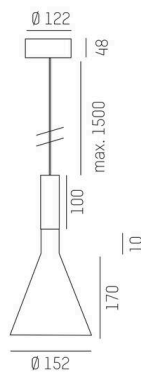

LORA

176-102010002356d

LORA 1 PD HÄNGELEUCHTE aus Stahl, weiß, ähnlich RAL 9003, weiß schwarz, Ausstrahlwinkel 38°, Lichtaustritt direkt, mit Betriebsgerät, max. 500mA, Dimmbarkeit: DALI, Kabel weiß, Adapter/Baldachin weiß, Pendellänge 1500mm, IP20,

SKIZZE

TECHNISCHE DETAILS

Leuchtmittel	LED
Systemleistung [W]	10
Lichtstrom [lm]	570
Strom sekundärseitig [mA]	500
Lichtfarbe	2700K
CRI	>90
Betriebsgerät	mit Betriebsgerät
Dimmbarkeit	DALI
Lichtaustritt	direkt
Ausstrahlwinkel	38°
Spannung	220-240V 50/60Hz
Länge [mm]	130,5
Höhe [mm]	180
Pendellänge [mm]	1500
Durchmesser [mm]	152
Schutzart	IP20
Schutzklasse	Schutzklasse I
Material	Stahl
Farbe Leuchte	weiß
RAL	9003
Farbe Glas/Schirm	weiß schwarz
Farbe Adapter/Baldachin	weiß
Kabel	weiß
Lebensdauer [h]	L80 B10 20 000
Energieeffizienzklasse	E
Nettogewicht [kg]	0,74
EAN-Nummer	9010506765182

LICHTVERTEILUNGSKURVE

Energie Label

Die Werte sind Bemessungswerte. Leistung und Lichtstrom unterliegen initial einer Toleranz von +/- 10%. Toleranz der Farbtemperatur: +/- 150 K. Die Werte gelten, wenn nicht anders angegeben, für eine Umgebungstemperatur von 25°C.