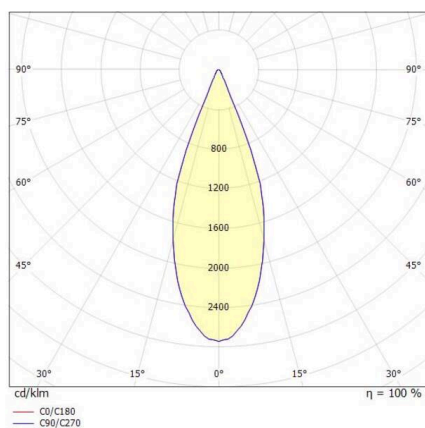

LORA

176-102010002356d

LORA 1 PD HÄNGELEUCHTE aus Stahl, weiß, ähnlich RAL 9003, weiß schwarz, Ausstrahlwinkel 38°, Lichtaustritt direkt, mit Betriebsgerät, max. 500mA, Dimmbarkeit: DALI, Kabel weiß, Adapter/Baldachin weiß, Pendellänge 1500mm, IP20,

SKIZZE

TECHNISCHE DETAILS

Leuchtmittel	LED
Systemleistung [W]	10
Lichtstrom [lm]	570
Strom sekundärseitig [mA]	500
Lichtfarbe	2700K
CRI	>90
Betriebsgerät	mit Betriebsgerät
Dimmbarkeit	DALI
Lichtaustritt	direkt
Ausstrahlwinkel	38°
Spannung	220-240V 50/60Hz
Länge [mm]	130,5
Höhe [mm]	180
Pendellänge [mm]	1500
Durchmesser [mm]	152
Schutzart	IP20
Schutzklasse	Schutzklasse I
Material	Stahl
Farbe Leuchte	weiß
RAL	9003
Farbe Glas/Schirm	weiß schwarz
Farbe Adapter/Baldachin	weiß
Kabel	weiß
Lebensdauer [h]	L80 B10 20 000
Energieeffizienzklasse	E
Nettogewicht [kg]	0,74
EAN-Nummer	9010506765182

LICHTVERTEILUNGSKURVE

Energie Label

Die Werte sind Bemessungswerte. Leistung und Lichtstrom unterliegen initial einer Toleranz von +/- 10%. Toleranz der Farbtemperatur: +/- 150 K. Die Werte gelten, wenn nicht anders angegeben, für eine Umgebungstemperatur von 25°C.