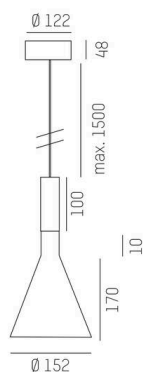

LORA

176-1020100029650

LORA 1 PD SUSPENSION en acier, noir, RAL 7016, blanc blanc, angle de rayonnement 38°, émission direct, avec driver, max. 500mA, gradation: non dimmable, câble d'alimentation noir, adaptateur/patère noir, longueur de suspension 3000mm, IP20

ILLUSTRATION

COURBE PHOTOMÉTRIQUE

DONNÉES TECHNIQUES

Ampoule	LED
Puissance système [W]	10
Flux lumineux [lm]	570
Courant secondaire [mA]	500
Température de couleur	3000K
CRI	>90
Driver	avec driver
Gradation	non dimmable
Émission de lumière	direct
Angle de rayonnement	38°
Tension	220-240V 50/60Hz
Longueur [mm]	130,5
Hauteur [mm]	182
Longueur de suspension [mm]	3000
Diamètre [mm]	152
Type de protection	IP20
Classe de protection	classe de protection I
Matériau	acier
Couleur du luminaire	noir
RAL	7016
Couleur verre/abat-jour	blanc blanc
Couleur adaptateur/patère	noir
Câble	noir
Durée de vie [h]	L80 B10 20 000
Classe d'efficacité énergétique	E
Poids net [kg]	0,77
EAN numéro	9010506765076

Label énergie

Les valeurs indiquées sont des valeurs assignées. La puissance et le flux lumineux sous soumis à une tolérance d'environ 10 %.
Tolérance de la température de couleur: +/- 150 K. Sauf indication contraire, les valeurs s'appliquent à une température ambiante de 25 °C.