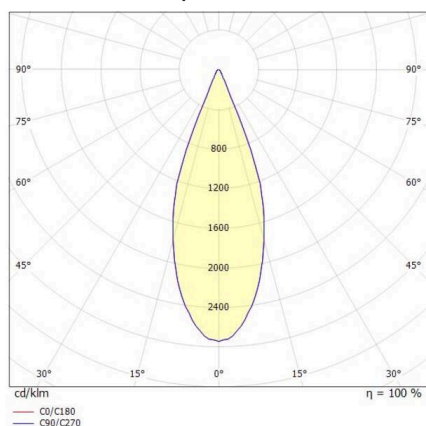

LORA

176-1020100029650

LORA 1 PD SUSPENSION en acier, noir, RAL 7016, blanc blanc, angle de rayonnement 38°, émission direct, avec driver, max. 500mA, gradation: non dimmable, câble d'alimentation noir, adaptateur/patère noir, longueur de suspension 3000mm, IP20

ILLUSTRATION

COURBE PHOTOMÉTRIQUE

DONNÉES TECHNIQUES

Ampoule	LED
Puissance système [W]	10
Flux lumineux [lm]	570
Courant secondaire [mA]	500
Température de couleur	3000K
CRI	>90
Driver	avec driver
Gradation	non dimmable
Émission de lumière	direct
Angle de rayonnement	38°
Tension	220-240V 50/60Hz
Longueur [mm]	130,5
Hauteur [mm]	182
Longueur de suspension [mm]	3000
Diamètre [mm]	152
Type de protection	IP20
Classe de protection	classe de protection I
Matériau	acier
Couleur du luminaire	noir
RAL	7016
Couleur verre/abat-jour	blanc blanc
Couleur adaptateur/patère	noir
Câble	noir
Durée de vie [h]	L80 B10 20 000
Classe d'efficacité énergétique	E
Poids net [kg]	0,77
EAN numéro	9010506765076

Label énergie

Les valeurs indiquées sont des valeurs assignées. La puissance et le flux lumineux sous soumis à une tolérance d'environ 10 %.
Tolérance de la température de couleur: +/- 150 K. Sauf indication contraire, les valeurs s'appliquent à une température ambiante de 25 °C.