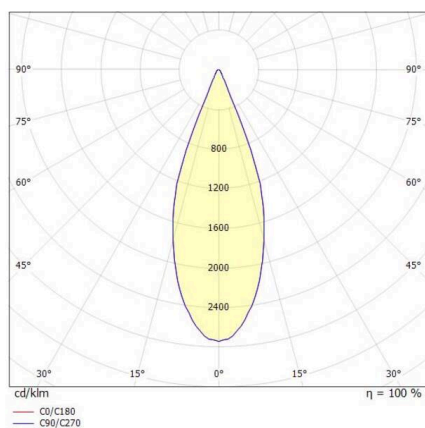

LORA

176-1020100029650

LORA 1 PD HÄNGELEUCHTE aus Stahl, schwarz, ähnlich RAL 7016, weiß weiß, Ausstrahlwinkel 38°, Lichtaustritt direkt, mit Betriebsgerät, max. 500mA, Dimmbarkeit: nicht dimmbar, Kabel schwarz, Adapter/Baldachin schwarz, Pendellänge 3000mm, IP20,

SKIZZE

TECHNISCHE DETAILS

Leuchtmittel	LED
Systemleistung [W]	10
Lichtstrom [lm]	570
Strom sekundärseitig [mA]	500
Lichtfarbe	3000K
CRI	>90
Betriebsgerät	mit Betriebsgerät
Dimmbarkeit	nicht dimmbar
Lichtaustritt	direkt
Ausstrahlwinkel	38°
Spannung	220-240V 50/60Hz
Länge [mm]	130,5
Höhe [mm]	182
Pendellänge [mm]	3000
Durchmesser [mm]	152
Schutzart	IP20
Schutzklasse	Schutzklasse I
Material	Stahl
Farbe Leuchte	schwarz
RAL	7016
Farbe Glas/Schirm	weiß weiß
Farbe Adapter/Baldachin	schwarz
Kabel	schwarz
Lebensdauer [h]	L80 B10 20 000
Energieeffizienzklasse	E
Nettogewicht [kg]	0,77
EAN-Nummer	9010506765076

LICHTVERTEILUNGSKURVE

Energie Label

Die Werte sind Bemessungswerte. Leistung und Lichtstrom unterliegen initial einer Toleranz von +/- 10%. Toleranz der Farbtemperatur: +/- 150 K. Die Werte gelten, wenn nicht anders angegeben, für eine Umgebungstemperatur von 25°C.