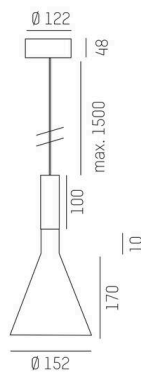

LORA

176-1020100029650

LORA 1 PD HÄNGELEUCHTE aus Stahl, schwarz, ähnlich RAL 7016, weiß weiß, Ausstrahlwinkel 38°, Lichtaustritt direkt, mit Betriebsgerät, max. 500mA, Dimmbarkeit: nicht dimmbar, Kabel schwarz, Adapter/Baldachin schwarz, Pendellänge 3000mm, IP20,

SKIZZE

TECHNISCHE DETAILS

Leuchtmittel	LED
Systemleistung [W]	10
Lichtstrom [lm]	570
Strom sekundärseitig [mA]	500
Lichtfarbe	3000K
CRI	>90
Betriebsgerät	mit Betriebsgerät
Dimmbarkeit	nicht dimmbar
Lichtaustritt	direkt
Ausstrahlwinkel	38°
Spannung	220-240V 50/60Hz
Länge [mm]	130,5
Höhe [mm]	182
Pendellänge [mm]	3000
Durchmesser [mm]	152
Schutzart	IP20
Schutzklasse	Schutzklasse I
Material	Stahl
Farbe Leuchte	schwarz
RAL	7016
Farbe Glas/Schirm	weiß weiß
Farbe Adapter/Baldachin	schwarz
Kabel	schwarz
Lebensdauer [h]	L80 B10 20 000
Energieeffizienzklasse	E
Nettogewicht [kg]	0,77
EAN-Nummer	9010506765076

LICHTVERTEILUNGSKURVE

Energie Label

Die Werte sind Bemessungswerte. Leistung und Lichtstrom unterliegen initial einer Toleranz von +/- 10%. Toleranz der Farbtemperatur: +/- 150 K. Die Werte gelten, wenn nicht anders angegeben, für eine Umgebungstemperatur von 25°C.