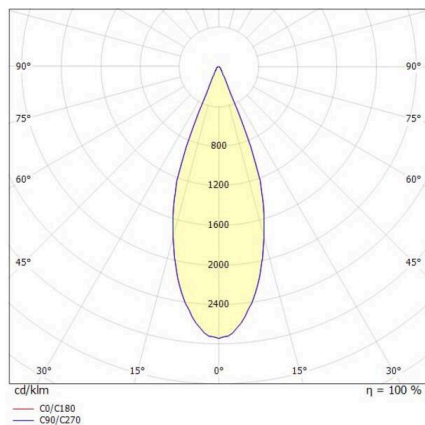

LORA

176-1020100029560

LORA 1 PD SUSPENSION en acier, blanc, RAL 9003, blanc noir, angle de rayonnement 38°, émission direct, avec driver, max. 500mA, gradation: non dimmable, câble d'alimentation blanc, adaptateur/patère blanc, longueur de suspension 3000mm, IP20

ILLUSTRATION

DONNÉES TECHNIQUES

Ampoule	LED
Puissance système [W]	10
Flux lumineux [lm]	570
Courant secondaire [mA]	500
Température de couleur	3000K
CRI	>90
Driver	avec driver
Gradation	non dimmable
Émission de lumière	direct
Angle de rayonnement	38°
Tension	220-240V 50/60Hz
Longueur [mm]	130,5
Hauteur [mm]	182
Longueur de suspension [mm]	3000
Diamètre [mm]	152
Type de protection	IP20
Classe de protection	classe de protection I
Matériau	acier
Couleur du luminaire	blanc
RAL	9003
Couleur verre/abat-jour	blanc noir
Couleur adaptateur/patère	blanc
Câble	blanc
Durée de vie [h]	L80 B10 20 000
Classe d'efficacité énergétique	E
Poids net [kg]	0,74
EAN numéro	9010506765090

COURBE PHOTOMÉTRIQUE

Label énergie

Les valeurs indiquées sont des valeurs assignées. La puissance et le flux lumineux sous soumis à une tolérance d'environ 10 %. Tolérance de la température de couleur: +/- 150 K. Sauf indication contraire, les valeurs s'appliquent à une température ambiante de 25 °C.