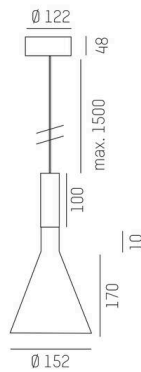

LORA

176-1020100029560

LORA 1 PD SUSPENSION en acier, blanc, RAL 9003, blanc noir, angle de rayonnement 38°, émission direct, avec driver, max. 500mA, gradation: non dimmable, câble d'alimentation blanc, adaptateur/patère blanc, longueur de suspension 3000mm, IP20

ILLUSTRATION

DONNÉES TECHNIQUES

Ampoule	LED
Puissance système [W]	10
Flux lumineux [lm]	570
Courant secondaire [mA]	500
Température de couleur	3000K
CRI	>90
Driver	avec driver
Gradation	non dimmable
Émission de lumière	direct
Angle de rayonnement	38°
Tension	220-240V 50/60Hz
Longueur [mm]	130,5
Hauteur [mm]	182
Longueur de suspension [mm]	3000
Diamètre [mm]	152
Type de protection	IP20
Classe de protection	classe de protection I
Matériau	acier
Couleur du luminaire	blanc
RAL	9003
Couleur verre/abat-jour	blanc noir
Couleur adaptateur/patère	blanc
Câble	blanc
Durée de vie [h]	L80 B10 20 000
Classe d'efficacité énergétique	E
Poids net [kg]	0,74
EAN numéro	9010506765090

COURBE PHOTOMÉTRIQUE

Label énergie

Les valeurs indiquées sont des valeurs assignées. La puissance et le flux lumineux sous soumis à une tolérance d'environ 10 %. Tolérance de la température de couleur: +/- 150 K. Sauf indication contraire, les valeurs s'appliquent à une température ambiante de 25 °C.