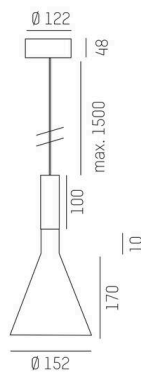

LORA

176-1020100029560

LORA 1 PD HÄNGELEUCHTE aus Stahl, weiß, ähnlich RAL 9003, weiß schwarz, Ausstrahlwinkel 38°, Lichtaustritt direkt, mit Betriebsgerät, max. 500mA, Dimmbarkeit: nicht dimmbar, Kabel weiß, Adapter/Baldachin weiß, Pendellänge 3000mm, IP20,

SKIZZE

TECHNISCHE DETAILS

Leuchtmittel	LED
Systemleistung [W]	10
Lichtstrom [lm]	570
Strom sekundärseitig [mA]	500
Lichtfarbe	3000K
CRI	>90
Betriebsgerät	mit Betriebsgerät
Dimmbarkeit	nicht dimmbar
Lichtaustritt	direkt
Ausstrahlwinkel	38°
Spannung	220-240V 50/60Hz

Länge [mm]	130,5
Höhe [mm]	182
Pendellänge [mm]	3000
Durchmesser [mm]	152
Schutzart	IP20
Schutzklasse	Schutzklasse I

Material	Stahl
Farbe Leuchte	weiß
RAL	9003
Farbe Glas/Schirm	weiß schwarz
Farbe Adapter/Baldachin	weiß
Kabel	weiß
Lebensdauer [h]	L80 B10 20 000
Energieeffizienzklasse	E

Nettogewicht [kg]	0,74
EAN-Nummer	9010506765090

LICHTVERTEILUNGSKURVE

Energie Label

Die Werte sind Bemessungswerte. Leistung und Lichtstrom unterliegen initial einer Toleranz von +/- 10%. Toleranz der Farbtemperatur: +/- 150 K. Die Werte gelten, wenn nicht anders angegeben, für eine Umgebungstemperatur von 25°C.