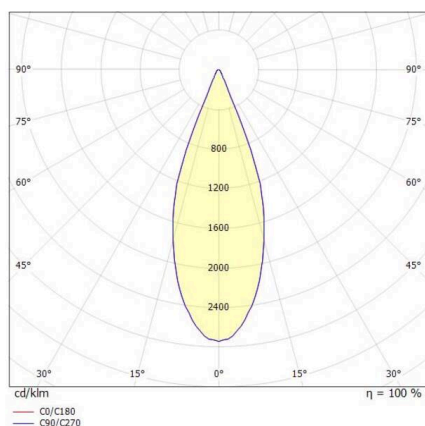

LORA

176-1020100029560

LORA 1 PD HÄNGELEUCHTE aus Stahl, weiß, ähnlich RAL 9003, weiß schwarz, Ausstrahlwinkel 38°, Lichtaustritt direkt, mit Betriebsgerät, max. 500mA, Dimmbarkeit: nicht dimmbar, Kabel weiß, Adapter/Baldachin weiß, Pendellänge 3000mm, IP20,

SKIZZE

TECHNISCHE DETAILS

Leuchtmittel	LED
Systemleistung [W]	10
Lichtstrom [lm]	570
Strom sekundärseitig [mA]	500
Lichtfarbe	3000K
CRI	>90
Betriebsgerät	mit Betriebsgerät
Dimmbarkeit	nicht dimmbar
Lichtaustritt	direkt
Ausstrahlwinkel	38°
Spannung	220-240V 50/60Hz

Länge [mm]	130,5
Höhe [mm]	182
Pendellänge [mm]	3000
Durchmesser [mm]	152
Schutzart	IP20
Schutzklasse	Schutzklasse I

Material	Stahl
Farbe Leuchte	weiß
RAL	9003
Farbe Glas/Schirm	weiß schwarz
Farbe Adapter/Baldachin	weiß
Kabel	weiß
Lebensdauer [h]	L80 B10 20 000
Energieeffizienzklasse	E

Nettogewicht [kg]	0,74
EAN-Nummer	9010506765090

LICHTVERTEILUNGSKURVE

Energie Label

Die Werte sind Bemessungswerte. Leistung und Lichtstrom unterliegen initial einer Toleranz von +/- 10%. Toleranz der Farbtemperatur: +/- 150 K. Die Werte gelten, wenn nicht anders angegeben, für eine Umgebungstemperatur von 25°C.