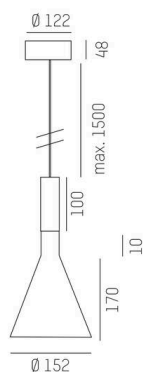

LORA

176-1020100023560

LORA 1 PD SUSPENSION en aluminium, blanc, RAL 9003, blanc noir, angle de rayonnement 38°, émission direct, avec driver, max. 500mA, gradation: non dimmable, câble d'alimentation blanc, adaptateur/patère blanc, longueur de suspension 1500mm, IP20

ILLUSTRATION

COURBE PHOTOMÉTRIQUE

DONNÉES TECHNIQUES

Ampoule	LED
Puissance système [W]	10
Flux lumineux [lm]	570
Courant secondaire [mA]	500
Température de couleur	2700K
CRI	>90
Driver	avec driver
Gradation	non dimmable
Émission de lumière	direct
Angle de rayonnement	38°
Tension	220-240V 50/60Hz
Longueur [mm]	130,5
Hauteur [mm]	180
Longueur de suspension [mm]	1500
Diamètre [mm]	152
Type de protection	IP20
Classe de protection	classe de protection I
Matériau	aluminium
Couleur du luminaire	blanc
RAL	9003
Couleur verre/abat-jour	blanc noir
Couleur adaptateur/patère	blanc
Câble	blanc
Durée de vie [h]	L80 B10 20 000
Classe d'efficacité énergétique	E
Poids net [kg]	0,74
EAN numéro	9010506765175

Label énergie

Les valeurs indiquées sont des valeurs assignées. La puissance et le flux lumineux sous soumis à une tolérance d'environ 10 %.
Tolérance de la température de couleur: +/- 150 K. Sauf indication contraire, les valeurs s'appliquent à une température ambiante de 25 °C.