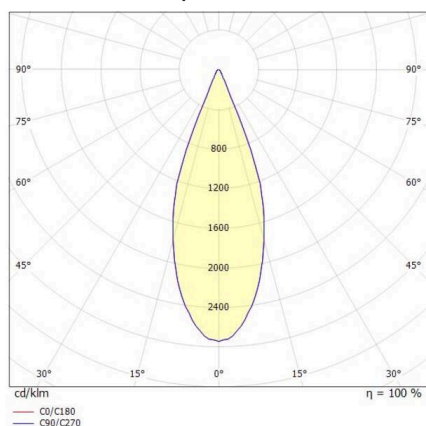

LORA

176-1020100023560

LORA 1 PD SUSPENSION en aluminium, blanc, RAL 9003, blanc noir, angle de rayonnement 38°, émission direct, avec driver, max. 500mA, gradation: non dimmable, câble d'alimentation blanc, adaptateur/patère blanc, longueur de suspension 1500mm, IP20

ILLUSTRATION

COURBE PHOTOMÉTRIQUE

DONNÉES TECHNIQUES

Ampoule	LED
Puissance système [W]	10
Flux lumineux [lm]	570
Courant secondaire [mA]	500
Température de couleur	2700K
CRI	>90
Driver	avec driver
Gradation	non dimmable
Émission de lumière	direct
Angle de rayonnement	38°
Tension	220-240V 50/60Hz
Longueur [mm]	130,5
Hauteur [mm]	180
Longueur de suspension [mm]	1500
Diamètre [mm]	152
Type de protection	IP20
Classe de protection	classe de protection I
Matériau	aluminium
Couleur du luminaire	blanc
RAL	9003
Couleur verre/abat-jour	blanc noir
Couleur adaptateur/patère	blanc
Câble	blanc
Durée de vie [h]	L80 B10 20 000
Classe d'efficacité énergétique	E
Poids net [kg]	0,74
EAN numéro	9010506765175

Label énergie

Les valeurs indiquées sont des valeurs assignées. La puissance et le flux lumineux sous soumis à une tolérance d'environ 10 %.
Tolérance de la température de couleur: +/- 150 K. Sauf indication contraire, les valeurs s'appliquent à une température ambiante de 25 °C.