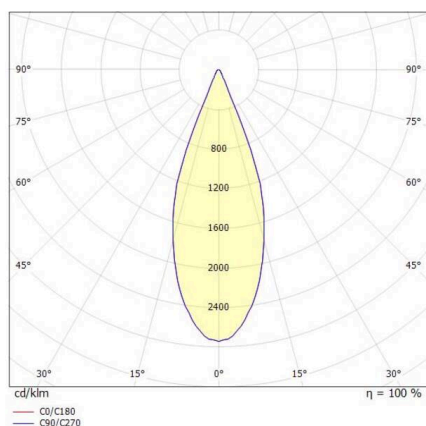

LORA

176-1020100023560

LORA 1 PD HÄNGELEUCHTE aus Aluminium, weiß, ähnlich RAL 9003, weiß schwarz, Ausstrahlwinkel 38°, Lichtaustritt direkt, mit Betriebsgerät, max. 500mA, Dimmbarkeit: nicht dimmbar, Kabel weiß, Adapter/Baldachin weiß, Pendellänge 1500mm, IP20,

SKIZZE

TECHNISCHE DETAILS

Leuchtmittel	LED
Systemleistung [W]	10
Lichtstrom [lm]	570
Strom sekundärseitig [mA]	500
Lichtfarbe	2700K
CRI	>90
Betriebsgerät	mit Betriebsgerät
Dimmbarkeit	nicht dimmbar
Lichtaustritt	direkt
Ausstrahlwinkel	38°
Spannung	220-240V 50/60Hz
Länge [mm]	130,5
Höhe [mm]	180
Pendellänge [mm]	1500
Durchmesser [mm]	152
Schutzart	IP20
Schutzklasse	Schutzklasse I
Material	Aluminium
Farbe Leuchte	weiß
RAL	9003
Farbe Glas/Schirm	weiß schwarz
Farbe Adapter/Baldachin	weiß
Kabel	weiß
Lebensdauer [h]	L80 B10 20 000
Energieeffizienzklasse	E
Nettogewicht [kg]	0,74
EAN-Nummer	9010506765175

LICHTVERTEILUNGSKURVE

Energie Label

Die Werte sind Bemessungswerte. Leistung und Lichtstrom unterliegen initial einer Toleranz von +/- 10%. Toleranz der Farbtemperatur: +/- 150 K. Die Werte gelten, wenn nicht anders angegeben, für eine Umgebungstemperatur von 25°C.