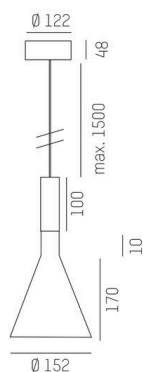

LORA

176-1020100023560

LORA 1 PD HÄNGELEUCHTE aus Aluminium, weiß, ähnlich RAL 9003, weiß schwarz, Ausstrahlwinkel 38°, Lichtaustritt direkt, mit Betriebsgerät, max. 500mA, Dimmbarkeit: nicht dimmbar, Kabel weiß, Adapter/Baldachin weiß, Pendellänge 1500mm, IP20,

SKIZZE

TECHNISCHE DETAILS

Leuchtmittel	LED
Systemleistung [W]	10
Lichtstrom [lm]	570
Strom sekundärseitig [mA]	500
Lichtfarbe	2700K
CRI	>90
Betriebsgerät	mit Betriebsgerät
Dimmbarkeit	nicht dimmbar
Lichtaustritt	direkt
Ausstrahlwinkel	38°
Spannung	220-240V 50/60Hz
Länge [mm]	130,5
Höhe [mm]	180
Pendellänge [mm]	1500
Durchmesser [mm]	152
Schutzart	IP20
Schutzklasse	Schutzklasse I
Material	Aluminium
Farbe Leuchte	weiß
RAL	9003
Farbe Glas/Schirm	weiß schwarz
Farbe Adapter/Baldachin	weiß
Kabel	weiß
Lebensdauer [h]	L80 B10 20 000
Energieeffizienzklasse	E
Nettogewicht [kg]	0,74
EAN-Nummer	9010506765175

LICHTVERTEILUNGSKURVE

Energie Label

Die Werte sind Bemessungswerte. Leistung und Lichtstrom unterliegen initial einer Toleranz von +/- 10%. Toleranz der Farbtemperatur: +/- 150 K. Die Werte gelten, wenn nicht anders angegeben, für eine Umgebungstemperatur von 25°C.