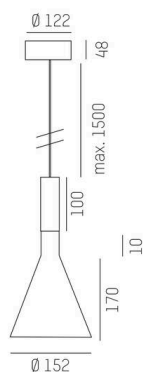

LORA

176-1020100029550

LORA 1 PD SUSPENSION en acier, blanc, RAL 9003, blanc blanc, angle de rayonnement 38°, émission direct, avec driver, max. 500mA, gradation: non dimmable, câble d'alimentation blanc, adaptateur/patère blanc, longueur de suspension 3000mm, IP20

ILLUSTRATION

COURBE PHOTOMÉTRIQUE

DONNÉES TECHNIQUES

Ampoule	LED
Puissance système [W]	10
Flux lumineux [lm]	570
Courant secondaire [mA]	500
Température de couleur	3000K
CRI	>90
Driver	avec driver
Gradation	non dimmable
Émission de lumière	direct
Angle de rayonnement	38°
Tension	220-240V 50/60Hz
Longueur [mm]	130,5
Hauteur [mm]	182
Longueur de suspension [mm]	3000
Diamètre [mm]	152
Type de protection	IP20
Classe de protection	classe de protection I
Matériau	acier
Couleur du luminaire	blanc
RAL	9003
Couleur verre/abat-jour	blanc blanc
Couleur adaptateur/patère	blanc
Câble	blanc
Durée de vie [h]	L80 B10 20 000
Classe d'efficacité énergétique	E
Poids net [kg]	0,74
EAN numéro	9010506765113

Label énergie

Les valeurs indiquées sont des valeurs assignées. La puissance et le flux lumineux sous soumis à une tolérance d'environ 10 %.
Tolérance de la température de couleur: +/- 150 K. Sauf indication contraire, les valeurs s'appliquent à une température ambiante de 25 °C.