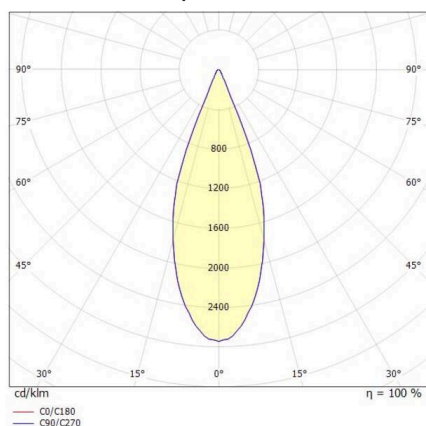

LORA

176-1020100029550

LORA 1 PD SUSPENSION en acier, blanc, RAL 9003, blanc blanc, angle de rayonnement 38°, émission direct, avec driver, max. 500mA, gradation: non dimmable, câble d'alimentation blanc, adaptateur/patère blanc, longueur de suspension 3000mm, IP20

ILLUSTRATION

COURBE PHOTOMÉTRIQUE

DONNÉES TECHNIQUES

Ampoule	LED
Puissance système [W]	10
Flux lumineux [lm]	570
Courant secondaire [mA]	500
Température de couleur	3000K
CRI	>90
Driver	avec driver
Gradation	non dimmable
Émission de lumière	direct
Angle de rayonnement	38°
Tension	220-240V 50/60Hz
Longueur [mm]	130,5
Hauteur [mm]	182
Longueur de suspension [mm]	3000
Diamètre [mm]	152
Type de protection	IP20
Classe de protection	classe de protection I
Matériau	acier
Couleur du luminaire	blanc
RAL	9003
Couleur verre/abat-jour	blanc blanc
Couleur adaptateur/patère	blanc
Câble	blanc
Durée de vie [h]	L80 B10 20 000
Classe d'efficacité énergétique	E
Poids net [kg]	0,74
EAN numéro	9010506765113

Label énergie

Les valeurs indiquées sont des valeurs assignées. La puissance et le flux lumineux sous soumis à une tolérance d'environ 10 %.
Tolérance de la température de couleur: +/- 150 K. Sauf indication contraire, les valeurs s'appliquent à une température ambiante de 25 °C.