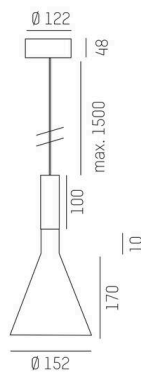

LORA

176-1020100029550

LORA 1 PD HÄNGELEUCHTE aus Stahl, weiß, ähnlich RAL 9003, weiß weiß, Ausstrahlwinkel 38°, Lichtaustritt direkt, mit Betriebsgerät, max. 500mA, Dimmbarkeit: nicht dimmbar, Kabel weiß, Adapter/Baldachin weiß, Pendellänge 3000mm, IP20,

SKIZZE

TECHNISCHE DETAILS

Leuchtmittel	LED
Systemleistung [W]	10
Lichtstrom [lm]	570
Strom sekundärseitig [mA]	500
Lichtfarbe	3000K
CRI	>90
Betriebsgerät	mit Betriebsgerät
Dimmbarkeit	nicht dimmbar
Lichtaustritt	direkt
Ausstrahlwinkel	38°
Spannung	220-240V 50/60Hz
Länge [mm]	130,5
Höhe [mm]	182
Pendellänge [mm]	3000
Durchmesser [mm]	152
Schutzart	IP20
Schutzklasse	Schutzklasse I
Material	Stahl
Farbe Leuchte	weiß
RAL	9003
Farbe Glas/Schirm	weiß weiß
Farbe Adapter/Baldachin	weiß
Kabel	weiß
Lebensdauer [h]	L80 B10 20 000
Energieeffizienzklasse	E
Nettogewicht [kg]	0,74
EAN-Nummer	9010506765113

LICHTVERTEILUNGSKURVE

Energie Label

Die Werte sind Bemessungswerte. Leistung und Lichtstrom unterliegen initial einer Toleranz von +/- 10%.
Toleranz der Farbtemperatur: +/- 150 K. Die Werte gelten, wenn nicht anders angegeben, für eine Umgebungstemperatur von 25°C.