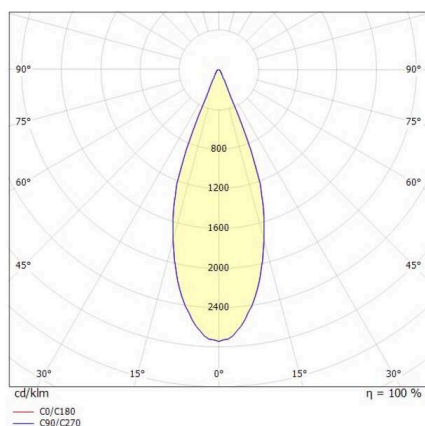

LORA

176-1020100029550

LORA 1 PD HÄNGELEUCHTE aus Stahl, weiß, ähnlich RAL 9003, weiß weiß, Ausstrahlwinkel 38°, Lichtaustritt direkt, mit Betriebsgerät, max. 500mA, Dimmbarkeit: nicht dimmbar, Kabel weiß, Adapter/Baldachin weiß, Pendellänge 3000mm, IP20,

SKIZZE

TECHNISCHE DETAILS

Leuchtmittel	LED
Systemleistung [W]	10
Lichtstrom [lm]	570
Strom sekundärseitig [mA]	500
Lichtfarbe	3000K
CRI	>90
Betriebsgerät	mit Betriebsgerät
Dimmbarkeit	nicht dimmbar
Lichtaustritt	direkt
Ausstrahlwinkel	38°
Spannung	220-240V 50/60Hz
Länge [mm]	130,5
Höhe [mm]	182
Pendellänge [mm]	3000
Durchmesser [mm]	152
Schutzart	IP20
Schutzklasse	Schutzklasse I
Material	Stahl
Farbe Leuchte	weiß
RAL	9003
Farbe Glas/Schirm	weiß weiß
Farbe Adapter/Baldachin	weiß
Kabel	weiß
Lebensdauer [h]	L80 B10 20 000
Energieeffizienzklasse	E
Nettogewicht [kg]	0,74
EAN-Nummer	9010506765113

LICHTVERTEILUNGSKURVE

Energie Label

Die Werte sind Bemessungswerte. Leistung und Lichtstrom unterliegen initial einer Toleranz von +/- 10%.
Toleranz der Farbtemperatur: +/- 150 K. Die Werte gelten, wenn nicht anders angegeben, für eine Umgebungstemperatur von 25°C.