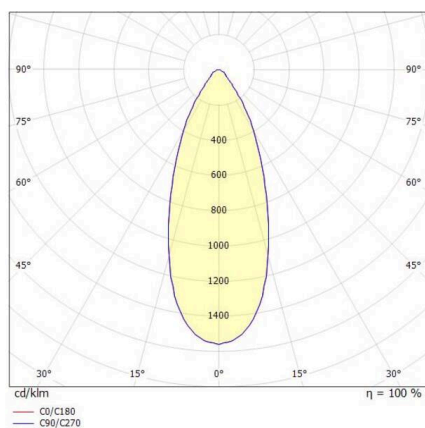

LORA

176-1020300029650

LORA 3 PD HÄNGELEUCHE aus Stahl, schwarz, ähnlich RAL 7016, weiß weiß, Ausstrahlwinkel 42°, Lichtaustritt direkt, mit Betriebsgerät, max. 500mA, Dimmbarkeit: nicht dimmbar, Kabel schwarz, Adapter/Baldachin schwarz, Pendellänge 3000mm, IP20,

SKIZZE

TECHNISCHE DETAILS

Leuchtmittel	LED
Systemleistung [W]	10
Lichtstrom [lm]	700
Strom sekundärseitig [mA]	500
Lichtfarbe	3000K
CRI	>90
Betriebsgerät	mit Betriebsgerät
Dimmbarkeit	nicht dimmbar
Lichtaustritt	direkt
Ausstrahlwinkel	42°
Spannung	220-240V 50/60Hz
Länge [mm]	360
Höhe [mm]	89
Pendellänge [mm]	3000
Durchmesser [mm]	360
Schutzart	IP20
Schutzklasse	Schutzklasse I
Material	Stahl
Farbe Leuchte	schwarz
RAL	7016
Farbe Glas/Schirm	weiß weiß
Farbe Adapter/Baldachin	schwarz
Kabel	schwarz
Lebensdauer [h]	L80 B10 20 000
Energieeffizienzklasse	E
Nettogewicht [kg]	1,33
EAN-Nummer	9010506764741

LICHTVERTEILUNGSKURVE

Energie Label

Die Werte sind Bemessungswerte. Leistung und Lichtstrom unterliegen initial einer Toleranz von +/- 10%. Toleranz der Farbtemperatur: +/- 150 K. Die Werte gelten, wenn nicht anders angegeben, für eine Umgebungstemperatur von 25°C.