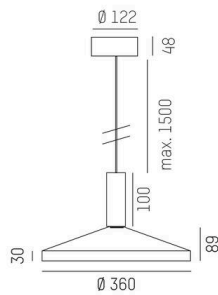

LORA

176-1020300029650

LORA 3 PD HÄNGELEUCHE aus Stahl, schwarz, ähnlich RAL 7016, weiß weiß, Ausstrahlwinkel 42°, Lichtaustritt direkt, mit Betriebsgerät, max. 500mA, Dimmbarkeit: nicht dimmbar, Kabel schwarz, Adapter/Baldachin schwarz, Pendellänge 3000mm, IP20,

SKIZZE

TECHNISCHE DETAILS

Leuchtmittel	LED
Systemleistung [W]	10
Lichtstrom [lm]	700
Strom sekundärseitig [mA]	500
Lichtfarbe	3000K
CRI	>90
Betriebsgerät	mit Betriebsgerät
Dimmbarkeit	nicht dimmbar
Lichtaustritt	direkt
Ausstrahlwinkel	42°
Spannung	220-240V 50/60Hz
Länge [mm]	360
Höhe [mm]	89
Pendellänge [mm]	3000
Durchmesser [mm]	360
Schutzart	IP20
Schutzklasse	Schutzklasse I
Material	Stahl
Farbe Leuchte	schwarz
RAL	7016
Farbe Glas/Schirm	weiß weiß
Farbe Adapter/Baldachin	schwarz
Kabel	schwarz
Lebensdauer [h]	L80 B10 20 000
Energieeffizienzklasse	E
Nettogewicht [kg]	1,33
EAN-Nummer	9010506764741

LICHTVERTEILUNGSKURVE

Energie Label

Die Werte sind Bemessungswerte. Leistung und Lichtstrom unterliegen initial einer Toleranz von +/- 10%. Toleranz der Farbtemperatur: +/- 150 K. Die Werte gelten, wenn nicht anders angegeben, für eine Umgebungstemperatur von 25°C.