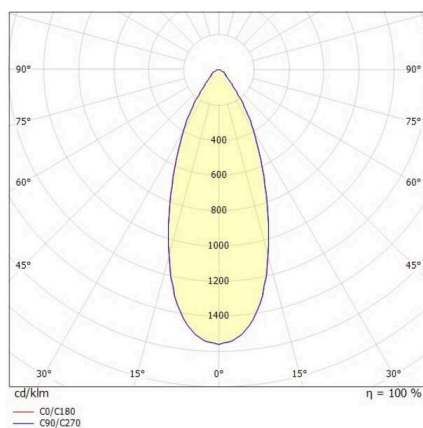

LORA

176-1020300023550

LORA 3 PD HÄNGELEUCHE aus Stahl, weiß, ähnlich RAL 9003, weiß weiß, Ausstrahlwinkel 42°, Lichtaustritt direkt, mit Betriebsgerät, max. 500mA, Dimmbarkeit: nicht dimmbar, Kabel weiß, Adapter/Baldachin weiß, Pendellänge 1500mm, IP20,

SKIZZE

TECHNISCHE DETAILS

Leuchtmittel	LED
Systemleistung [W]	10
Lichtstrom [lm]	700
Strom sekundärseitig [mA]	500
Lichtfarbe	2700K
CRI	>90
Betriebsgerät	mit Betriebsgerät
Dimmbarkeit	nicht dimmbar
Lichtaustritt	direkt
Ausstrahlwinkel	42°
Spannung	220-240V 50/60Hz
Länge [mm]	360
Höhe [mm]	89
Pendellänge [mm]	1500
Durchmesser [mm]	360
Schutzart	IP20
Schutzklasse	Schutzklasse I
Material	Stahl
Farbe Leuchte	weiß
RAL	9003
Farbe Glas/Schirm	weiß weiß
Farbe Adapter/Baldachin	weiß
Kabel	weiß
Lebensdauer [h]	L80 B10 20 000
Energieeffizienzklasse	E
Nettogewicht [kg]	1,29
EAN-Nummer	9010506764864

LICHTVERTEILUNGSKURVE

Energie Label

Die Werte sind Bemessungswerte. Leistung und Lichtstrom unterliegen initial einer Toleranz von +/- 10%. Toleranz der Farbtemperatur: +/- 150 K. Die Werte gelten, wenn nicht anders angegeben, für eine Umgebungstemperatur von 25°C.