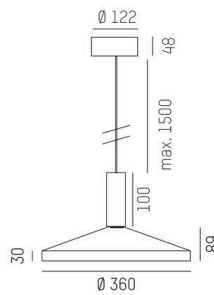

LORA

176-1020300023550

LORA 3 PD HÄNGELEUCHE aus Stahl, weiß, ähnlich RAL 9003, weiß weiß, Ausstrahlwinkel 42°, Lichtaustritt direkt, mit Betriebsgerät, max. 500mA, Dimmbarkeit: nicht dimmbar, Kabel weiß, Adapter/Baldachin weiß, Pendellänge 1500mm, IP20,

SKIZZE

TECHNISCHE DETAILS

Leuchtmittel	LED
Systemleistung [W]	10
Lichtstrom [lm]	700
Strom sekundärseitig [mA]	500
Lichtfarbe	2700K
CRI	>90
Betriebsgerät	mit Betriebsgerät
Dimmbarkeit	nicht dimmbar
Lichtaustritt	direkt
Ausstrahlwinkel	42°
Spannung	220-240V 50/60Hz
Länge [mm]	360
Höhe [mm]	89
Pendellänge [mm]	1500
Durchmesser [mm]	360
Schutzart	IP20
Schutzklasse	Schutzklasse I
Material	Stahl
Farbe Leuchte	weiß
RAL	9003
Farbe Glas/Schirm	weiß weiß
Farbe Adapter/Baldachin	weiß
Kabel	weiß
Lebensdauer [h]	L80 B10 20 000
Energieeffizienzklasse	E
Nettogewicht [kg]	1,29
EAN-Nummer	9010506764864

LICHTVERTEILUNGSKURVE

Energie Label

Die Werte sind Bemessungswerte. Leistung und Lichtstrom unterliegen initial einer Toleranz von +/- 10%. Toleranz der Farbtemperatur: +/- 150 K. Die Werte gelten, wenn nicht anders angegeben, für eine Umgebungstemperatur von 25°C.