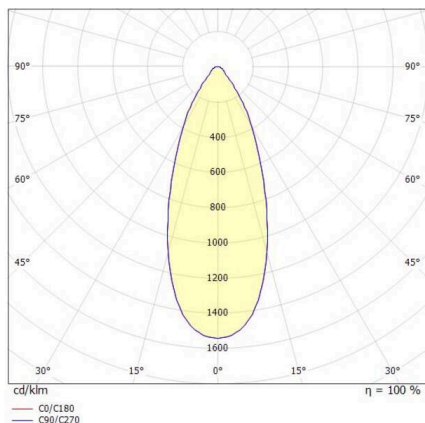

LORA

176-102050002965d

LORA 5 PD HÄNGELEUCHE aus Stahl, schwarz, ähnlich RAL 7016, weiß weiß, Ausstrahlwinkel 42°, Lichtaustritt direkt, mit Betriebsgerät, max. 500mA, Dimmbarkeit: DALI, Kabel schwarz, Adapter/Baldachin schwarz, Pendellänge 3000mm, IP20,

SKIZZE

TECHNISCHE DETAILS

Leuchtmittel	LED
Systemleistung [W]	10
Lichtstrom [lm]	690
Strom sekundärseitig [mA]	500
Lichtfarbe	3000K
CRI	>90
Betriebsgerät	mit Betriebsgerät
Dimmbarkeit	DALI
Lichtaustritt	direkt
Ausstrahlwinkel	42°
Spannung	220-240V 50/60Hz
Länge [mm]	330
Höhe [mm]	100
Pendellänge [mm]	3000
Durchmesser [mm]	360
Schutzart	IP20
Schutzklasse	Schutzklasse I
Material	Stahl
Farbe Leuchte	schwarz
RAL	7016
Farbe Glas/Schirm	weiß weiß
Farbe Adapter/Baldachin	schwarz
Kabel	schwarz
Lebensdauer [h]	L80 B10 20 000
Energieeffizienzklasse	E
Nettogewicht [kg]	1,57
EAN-Nummer	9010506764420

LICHTVERTEILUNGSKURVE

Energie Label

Die Werte sind Bemessungswerte. Leistung und Lichtstrom unterliegen initial einer Toleranz von +/- 10%.  
Toleranz der Farbtemperatur: +/- 150 K. Die Werte gelten, wenn nicht anders angegeben, für eine Umgebungstemperatur von 25°C.