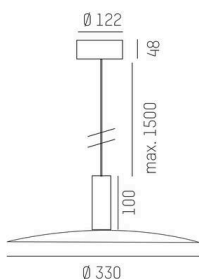

LORA

176-102050002965d

LORA 5 PD HÄNGELEUCHE aus Stahl, schwarz, ähnlich RAL 7016, weiß weiß, Ausstrahlwinkel 42°, Lichtaustritt direkt, mit Betriebsgerät, max. 500mA, Dimmbarkeit: DALI, Kabel schwarz, Adapter/Baldachin schwarz, Pendellänge 3000mm, IP20,

SKIZZE

TECHNISCHE DETAILS

Leuchtmittel	LED
Systemleistung [W]	10
Lichtstrom [lm]	690
Strom sekundärseitig [mA]	500
Lichtfarbe	3000K
CRI	>90
Betriebsgerät	mit Betriebsgerät
Dimmbarkeit	DALI
Lichtaustritt	direkt
Ausstrahlwinkel	42°
Spannung	220-240V 50/60Hz
Länge [mm]	330
Höhe [mm]	100
Pendellänge [mm]	3000
Durchmesser [mm]	360
Schutzart	IP20
Schutzklasse	Schutzklasse I
Material	Stahl
Farbe Leuchte	schwarz
RAL	7016
Farbe Glas/Schirm	weiß weiß
Farbe Adapter/Baldachin	schwarz
Kabel	schwarz
Lebensdauer [h]	L80 B10 20 000
Energieeffizienzklasse	E
Nettogewicht [kg]	1,57
EAN-Nummer	9010506764420

LICHTVERTEILUNGSKURVE

Energie Label

Die Werte sind Bemessungswerte. Leistung und Lichtstrom unterliegen initial einer Toleranz von +/- 10%.  
Toleranz der Farbtemperatur: +/- 150 K. Die Werte gelten, wenn nicht anders angegeben, für eine Umgebungstemperatur von 25°C.