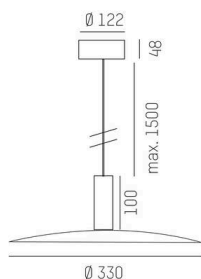

LORA

176-102050002965d

LORA 5 PD SOSPENSIONE in acciaio, nero, simile a RAL 7016, bianco bianco, fascio 42°, emissione luminosa diretta, con alimentatore, max. 500mA, dimmerabilità: DALI, cavo nero, adattatore/basetta nero, lunghezza del pendinamento 3000mm, IP20

DISEGNO

CURVA DISTRIBUZIONE LUCE

DETTAGLI TECNICI

Lampadina	LED
Potenza sistema [W]	10
Flusso luminoso [lm]	690
Corrente del secondario [mA]	500
Temperatura colore	3000K
CRI	>90
Alimentatore	con alimentatore
Dimmerabilità	DALI
Area di emissione luce	diretta
Angolo apertura fascio luminoso	42°
Tensione	220-240V 50/60Hz
Lunghezza [mm]	330
Altezza [mm]	100
Lunghezza sospensione [mm]	3000
Diametro [mm]	360
Classe di protezione	IP20
Classe di protezione I	classe di protezione I
Materiale	acciaio
Colore base	nero
RAL	7016
Colore vetro/paralume	bianco bianco
Colore adattatore/basetta	nero
Cavo	nero
Durata di vita [h]	L80 B10 20 000
Classe efficienza energetica	E
Peso netto [kg]	1,57
EAN numero	9010506764420

Etichetta energetica

I valori indicati sono nominali. Tolleranza della potenza e del flusso luminoso +/- 10%.

Tolleranza della temperatura colore: +/- 150 K. I valori sono riferiti ad una temperatura ambiente di 25°C, salvo diversa indicazione.