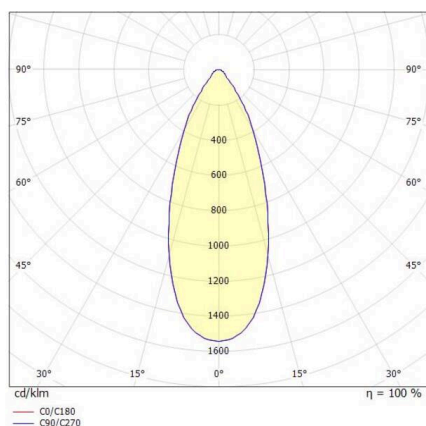

LORA

176-102050002965d

LORA 5 PD SOSPENSIONE in acciaio, nero, simile a RAL 7016, bianco bianco, fascio 42°, emissione luminosa diretta, con alimentatore, max. 500mA, dimmerabilità: DALI, cavo nero, adattatore/basetta nero, lunghezza del pendinamento 3000mm, IP20

DISEGNO

CURVA DISTRIBUZIONE LUCE

DETTAGLI TECNICI

Lampadina	LED
Potenza sistema [W]	10
Flusso luminoso [lm]	690
Corrente del secondario [mA]	500
Temperatura colore	3000K
CRI	>90
Alimentatore	con alimentatore
Dimmerabilità	DALI
Area di emissione luce	diretta
Angolo apertura fascio luminoso	42°
Tensione	220-240V 50/60Hz
Lunghezza [mm]	330
Altezza [mm]	100
Lunghezza sospensione [mm]	3000
Diametro [mm]	360
Classe di protezione	IP20
Classe di protezione I	classe di protezione I
Materiale	acciaio
Colore base	nero
RAL	7016
Colore vetro/paralume	bianco bianco
Colore adattatore/basetta	nero
Cavo	nero
Durata di vita [h]	L80 B10 20 000
Classe efficienza energetica	E
Peso netto [kg]	1,57
EAN numero	9010506764420