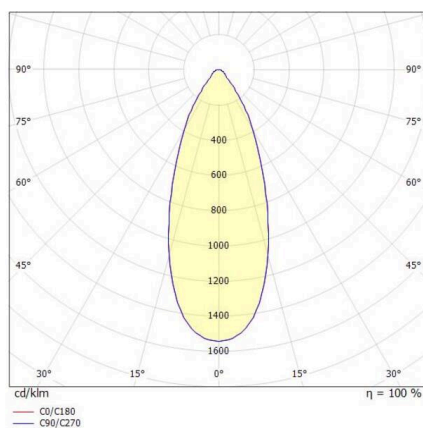

LORA

176-102050002956d

LORA 5 PD HÄNGELEUCHE aus Stahl, weiß, ähnlich RAL 9003, weiß schwarz, Ausstrahlwinkel 42°, Lichtaustritt direkt, mit Betriebsgerät, max. 500mA, Dimmbarkeit: DALI, Kabel weiß, Adapter/Baldachin weiß, Pendellänge 3000mm, IP20,

SKIZZE

TECHNISCHE DETAILS

|                           |                   |
|---------------------------|-------------------|
| Leuchtmittel              | LED               |
| Systemleistung [W]        | 10                |
| Lichtstrom [lm]           | 690               |
| Strom sekundärseitig [mA] | 500               |
| Lichtfarbe                | 3000K             |
| CRI                       | >90               |
| Betriebsgerät             | mit Betriebsgerät |
| Dimmbarkeit               | DALI              |
| Lichtaustritt             | direkt            |
| Ausstrahlwinkel           | 42°               |
| Spannung                  | 220-240V 50/60Hz  |
| Länge [mm]                | 330               |
| Höhe [mm]                 | 100               |
| Pendellänge [mm]          | 3000              |
| Durchmesser [mm]          | 360               |
| Schutzart                 | IP20              |
| Schutzklasse              | Schutzklasse I    |
| Material                  | Stahl             |
| Farbe Leuchte             | weiß              |
| RAL                       | 9003              |
| Farbe Glas/Schirm         | weiß schwarz      |
| Farbe Adapter/Baldachin   | weiß              |
| Kabel                     | weiß              |
| Lebensdauer [h]           | L80 B10 20 000    |
| Energieeffizienzklasse    | E                 |
| Nettogewicht [kg]         | 1,53              |
| EAN-Nummer                | 9010506764444     |

LICHTVERTEILUNGSKURVE

Energie Label

Die Werte sind Bemessungswerte. Leistung und Lichtstrom unterliegen initial einer Toleranz von +/- 10%.  
Toleranz der Farbtemperatur: +/- 150 K. Die Werte gelten, wenn nicht anders angegeben, für eine Umgebungstemperatur von 25°C.