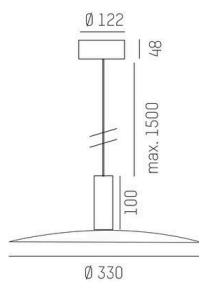

LORA

176-102050002956d

LORA 5 PD HÄNGELEUCHE aus Stahl, weiß, ähnlich RAL 9003, weiß schwarz, Ausstrahlwinkel 42°, Lichtaustritt direkt, mit Betriebsgerät, max. 500mA, Dimmbarkeit: DALI, Kabel weiß, Adapter/Baldachin weiß, Pendellänge 3000mm, IP20,

SKIZZE

TECHNISCHE DETAILS

|                           |                   |
|---------------------------|-------------------|
| Leuchtmittel              | LED               |
| Systemleistung [W]        | 10                |
| Lichtstrom [lm]           | 690               |
| Strom sekundärseitig [mA] | 500               |
| Lichtfarbe                | 3000K             |
| CRI                       | >90               |
| Betriebsgerät             | mit Betriebsgerät |
| Dimmbarkeit               | DALI              |
| Lichtaustritt             | direkt            |
| Ausstrahlwinkel           | 42°               |
| Spannung                  | 220-240V 50/60Hz  |
| Länge [mm]                | 330               |
| Höhe [mm]                 | 100               |
| Pendellänge [mm]          | 3000              |
| Durchmesser [mm]          | 360               |
| Schutzart                 | IP20              |
| Schutzklasse              | Schutzklasse I    |
| Material                  | Stahl             |
| Farbe Leuchte             | weiß              |
| RAL                       | 9003              |
| Farbe Glas/Schirm         | weiß schwarz      |
| Farbe Adapter/Baldachin   | weiß              |
| Kabel                     | weiß              |
| Lebensdauer [h]           | L80 B10 20 000    |
| Energieeffizienzklasse    | E                 |
| Nettogewicht [kg]         | 1,53              |
| EAN-Nummer                | 9010506764444     |

LICHTVERTEILUNGSKURVE

Energie Label

Die Werte sind Bemessungswerte. Leistung und Lichtstrom unterliegen initial einer Toleranz von +/- 10%.  
Toleranz der Farbtemperatur: +/- 150 K. Die Werte gelten, wenn nicht anders angegeben, für eine Umgebungstemperatur von 25°C.