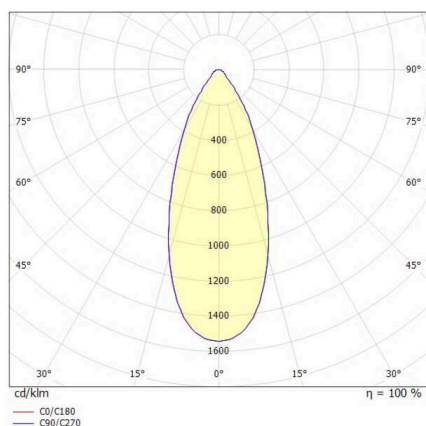

LORA

176-102050002956d

LORA 5 PD SOSPENSIONE in acciaio, bianco, simile a RAL 9003, bianco nero, fascio 42°, emissione luminosa diretta, con alimentatore, max. 500mA, dimmerabilità: DALI, cavo bianco, adattatore/basetta bianco, lunghezza del pendinamento 3000mm, IP20

DISEGNO

DETTAGLI TECNICI

Lampadina	LED
Potenza sistema [W]	10
Flusso luminoso [lm]	690
Corrente del secondario [mA]	500
Temperatura colore	3000K
CRI	>90
Alimentatore	con alimentatore
Dimmerabilità	DALI
Area di emissione luce	diretta
Angolo apertura fascio luminoso	42°
Tensione	220-240V 50/60Hz
Lunghezza [mm]	330
Altezza [mm]	100
Lunghezza sospensione [mm]	3000
Diametro [mm]	360
Classe di protezione	IP20
Classe di protezione I	classe di protezione I
Materiale	acciaio
Colore base	bianco
RAL	9003
Colore vetro/paralume	bianco nero
Colore adattatore/basetta	bianco
Cavo	bianco
Durata di vita [h]	L80 B10 20 000
Classe efficienza energetica	E
Peso netto [kg]	1,53
EAN numero	9010506764444

CURVA DISTRIBUZIONE LUCE

Etichetta energetica

I valori indicati sono nominali. Tolleranza della potenza e del flusso luminoso +/- 10%.

Tolleranza della temperatura colore: +/- 150 K. I valori sono riferiti ad una temperatura ambiente di 25°C, salvo diversa indicazione.