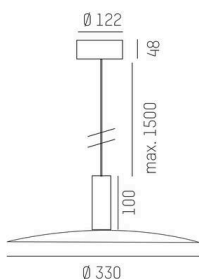

LORA

176-102050002956d

LORA 5 PD SOSPENSIONE in acciaio, bianco, simile a RAL 9003, bianco nero, fascio 42°, emissione luminosa diretta, con alimentatore, max. 500mA, dimmerabilità: DALI, cavo bianco, adattatore/basetta bianco, lunghezza del pendinamento 3000mm, IP20

DISEGNO

DETTAGLI TECNICI

Lampadina	LED
Potenza sistema [W]	10
Flusso luminoso [lm]	690
Corrente del secondario [mA]	500
Temperatura colore	3000K
CRI	>90
Alimentatore	con alimentatore
Dimmerabilità	DALI
Area di emissione luce	diretta
Angolo apertura fascio luminoso	42°
Tensione	220-240V 50/60Hz
Lunghezza [mm]	330
Altezza [mm]	100
Lunghezza sospensione [mm]	3000
Diametro [mm]	360
Classe di protezione	IP20
Classe di protezione I	classe di protezione I
Materiale	acciaio
Colore base	bianco
RAL	9003
Colore vetro/paralume	bianco nero
Colore adattatore/basetta	bianco
Cavo	bianco
Durata di vita [h]	L80 B10 20 000
Classe efficienza energetica	E
Peso netto [kg]	1,53
EAN numero	9010506764444

CURVA DISTRIBUZIONE LUCE

Etichetta energetica

I valori indicati sono nominali. Tolleranza della potenza e del flusso luminoso +/- 10%.

Tolleranza della temperatura colore: +/- 150 K. I valori sono riferiti ad una temperatura ambiente di 25°C, salvo diversa indicazione.