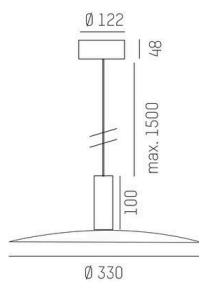

LORA

176-102050002355d

LORA 5 PD HÄNGELEUCHE aus Stahl, weiß, ähnlich RAL 9003, weiß weiß, Ausstrahlwinkel 42°, Lichtaustritt direkt, mit Betriebsgerät, max. 500mA, Dimmbarkeit: DALI, Kabel weiß, Adapter/Baldachin weiß, Pendellänge 1500mm, IP20,

SKIZZE

TECHNISCHE DETAILS

Leuchtmittel	LED
Systemleistung [W]	10
Lichtstrom [lm]	690
Strom sekundärseitig [mA]	500
Lichtfarbe	2700K
CRI	>90
Betriebsgerät	mit Betriebsgerät
Dimmbarkeit	DALI
Lichtaustritt	direkt
Ausstrahlwinkel	42°
Spannung	220-240V 50/60Hz
Länge [mm]	330
Höhe [mm]	100
Pendellänge [mm]	1500
Durchmesser [mm]	360
Schutzart	IP20
Schutzklasse	Schutzklasse I
Material	Stahl
Farbe Leuchte	weiß
RAL	9003
Farbe Glas/Schirm	weiß weiß
Farbe Adapter/Baldachin	weiß
Kabel	weiß
Lebensdauer [h]	L80 B10 20 000
Energieeffizienzklasse	E
Nettogewicht [kg]	1,53
EAN-Nummer	9010506764543

LICHTVERTEILUNGSKURVE

Energie Label

Die Werte sind Bemessungswerte. Leistung und Lichtstrom unterliegen initial einer Toleranz von +/- 10%.
Toleranz der Farbtemperatur: +/- 150 K. Die Werte gelten, wenn nicht anders angegeben, für eine Umgebungstemperatur von 25°C.