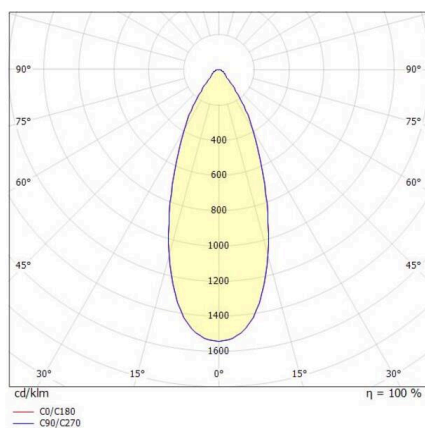

LORA

176-102050002355d

LORA 5 PD HÄNGELEUCHE aus Stahl, weiß, ähnlich RAL 9003, weiß weiß, Ausstrahlwinkel 42°, Lichtaustritt direkt, mit Betriebsgerät, max. 500mA, Dimmbarkeit: DALI, Kabel weiß, Adapter/Baldachin weiß, Pendellänge 1500mm, IP20,

SKIZZE

TECHNISCHE DETAILS

Leuchtmittel	LED
Systemleistung [W]	10
Lichtstrom [lm]	690
Strom sekundärseitig [mA]	500
Lichtfarbe	2700K
CRI	>90
Betriebsgerät	mit Betriebsgerät
Dimmbarkeit	DALI
Lichtaustritt	direkt
Ausstrahlwinkel	42°
Spannung	220-240V 50/60Hz
Länge [mm]	330
Höhe [mm]	100
Pendellänge [mm]	1500
Durchmesser [mm]	360
Schutzart	IP20
Schutzklasse	Schutzklasse I
Material	Stahl
Farbe Leuchte	weiß
RAL	9003
Farbe Glas/Schirm	weiß weiß
Farbe Adapter/Baldachin	weiß
Kabel	weiß
Lebensdauer [h]	L80 B10 20 000
Energieeffizienzklasse	E
Nettogewicht [kg]	1,53
EAN-Nummer	9010506764543

LICHTVERTEILUNGSKURVE

Energie Label

Die Werte sind Bemessungswerte. Leistung und Lichtstrom unterliegen initial einer Toleranz von +/- 10%.
Toleranz der Farbtemperatur: +/- 150 K. Die Werte gelten, wenn nicht anders angegeben, für eine Umgebungstemperatur von 25°C.