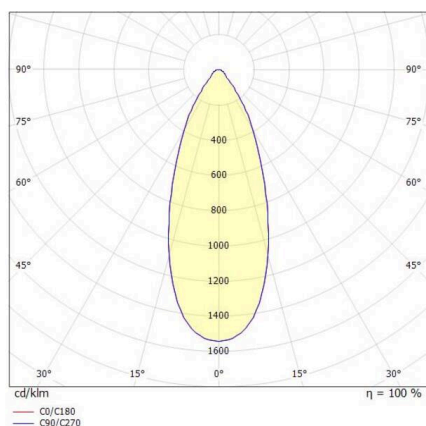

LORA

176-102050002355d

LORA 5 PD SOSPENSIONE in acciaio, bianco, simile a RAL 9003, bianco bianco, fascio 42°, emissione luminosa diretta, con alimentatore, max. 500mA, dimmerabilità: DALI, cavo bianco, adattatore/basetta bianco, lunghezza del pendinamento 1500mm, IP20

DISEGNO

CURVA DISTRIBUZIONE LUCE

DETTAGLI TECNICI

Lampadina	LED
Potenza sistema [W]	10
Flusso luminoso [lm]	690
Corrente del secondario [mA]	500
Temperatura colore	2700K
CRI	>90
Alimentatore	con alimentatore
Dimmerabilità	DALI
Area di emissione luce	diretta
Angolo apertura fascio luminoso	42°
Tensione	220-240V 50/60Hz
Lunghezza [mm]	330
Altezza [mm]	100
Lunghezza sospensione [mm]	1500
Diametro [mm]	360
Classe di protezione	IP20
Classe di protezione I	classe di protezione I
Materiale	acciaio
Colore base	bianco
RAL	9003
Colore vetro/paralume	bianco bianco
Colore adattatore/basetta	bianco
Cavo	bianco
Durata di vita [h]	L80 B10 20 000
Classe efficienza energetica	E
Peso netto [kg]	1,53
EAN numero	9010506764543