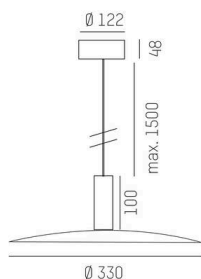

LORA

176-102050002355d

LORA 5 PD SOSPENSIONE in acciaio, bianco, simile a RAL 9003, bianco bianco, fascio 42°, emissione luminosa diretta, con alimentatore, max. 500mA, dimmerabilità: DALI, cavo bianco, adattatore/basetta bianco, lunghezza del pendinamento 1500mm, IP20

DISEGNO

CURVA DISTRIBUZIONE LUCE

DETTAGLI TECNICI

Lampadina	LED
Potenza sistema [W]	10
Flusso luminoso [lm]	690
Corrente del secondario [mA]	500
Temperatura colore	2700K
CRI	>90
Alimentatore	con alimentatore
Dimmerabilità	DALI
Area di emissione luce	diretta
Angolo apertura fascio luminoso	42°
Tensione	220-240V 50/60Hz
Lunghezza [mm]	330
Altezza [mm]	100
Lunghezza sospensione [mm]	1500
Diametro [mm]	360
Classe di protezione	IP20
Classe di protezione I	classe di protezione I
Materiale	acciaio
Colore base	bianco
RAL	9003
Colore vetro/paralume	bianco bianco
Colore adattatore/basetta	bianco
Cavo	bianco
Durata di vita [h]	L80 B10 20 000
Classe efficienza energetica	E
Peso netto [kg]	1,53
EAN numero	9010506764543

Etichetta energetica

I valori indicati sono nominali. Tolleranza della potenza e del flusso luminoso +/- 10%.
Tolleranza della temperatura colore: +/- 150 K. I valori sono riferiti ad una temperatura ambiente di 25°C, salvo diversa indicazione.