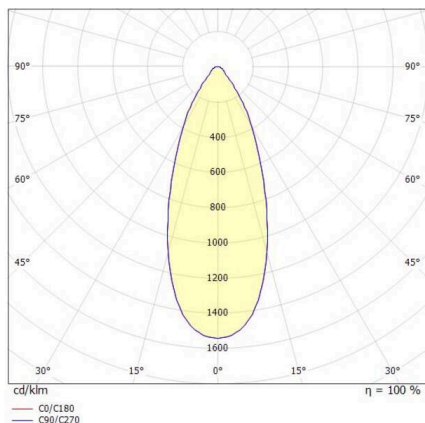

LORA

176-1020500023650

LORA 5 PD HÄNGELEUCHE aus Stahl, schwarz, ähnlich RAL 7016, weiß weiß, Ausstrahlwinkel 42°, Lichtaustritt direkt, mit Betriebsgerät, max. 500mA, Dimmbarkeit: nicht dimmbar, Kabel schwarz, Adapter/Baldachin schwarz, Pendellänge 3000mm, IP20,

SKIZZE

TECHNISCHE DETAILS

Leuchtmittel	LED
Systemleistung [W]	10
Lichtstrom [lm]	690
Strom sekundärseitig [mA]	500
Lichtfarbe	2700K
CRI	>90
Betriebsgerät	mit Betriebsgerät
Dimmbarkeit	nicht dimmbar
Lichtaustritt	direkt
Ausstrahlwinkel	42°
Spannung	220-240V 50/60Hz
Länge [mm]	330
Höhe [mm]	100
Pendellänge [mm]	3000
Durchmesser [mm]	360
Schutzart	IP20
Schutzklasse	Schutzklasse I
Material	Stahl
Farbe Leuchte	schwarz
RAL	7016
Farbe Glas/Schirm	weiß weiß
Farbe Adapter/Baldachin	schwarz
Kabel	schwarz
Lebensdauer [h]	L80 B10 20 000
Energieeffizienzklasse	E
Nettogewicht [kg]	1,53
EAN-Nummer	9010506764499

LICHTVERTEILUNGSKURVE

Energie Label

Die Werte sind Bemessungswerte. Leistung und Lichtstrom unterliegen initial einer Toleranz von +/- 10%. Toleranz der Farbtemperatur: +/- 150 K. Die Werte gelten, wenn nicht anders angegeben, für eine Umgebungstemperatur von 25°C.