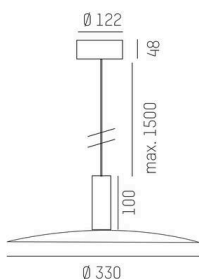

LORA

176-1020500023650

LORA 5 PD HÄNGELEUCHE aus Stahl, schwarz, ähnlich RAL 7016, weiß weiß, Ausstrahlwinkel 42°, Lichtaustritt direkt, mit Betriebsgerät, max. 500mA, Dimmbarkeit: nicht dimmbar, Kabel schwarz, Adapter/Baldachin schwarz, Pendellänge 3000mm, IP20,

SKIZZE

TECHNISCHE DETAILS

Leuchtmittel	LED
Systemleistung [W]	10
Lichtstrom [lm]	690
Strom sekundärseitig [mA]	500
Lichtfarbe	2700K
CRI	>90
Betriebsgerät	mit Betriebsgerät
Dimmbarkeit	nicht dimmbar
Lichtaustritt	direkt
Ausstrahlwinkel	42°
Spannung	220-240V 50/60Hz
Länge [mm]	330
Höhe [mm]	100
Pendellänge [mm]	3000
Durchmesser [mm]	360
Schutzart	IP20
Schutzklasse	Schutzklasse I
Material	Stahl
Farbe Leuchte	schwarz
RAL	7016
Farbe Glas/Schirm	weiß weiß
Farbe Adapter/Baldachin	schwarz
Kabel	schwarz
Lebensdauer [h]	L80 B10 20 000
Energieeffizienzklasse	E
Nettogewicht [kg]	1,53
EAN-Nummer	9010506764499

LICHTVERTEILUNGSKURVE

Energie Label

Die Werte sind Bemessungswerte. Leistung und Lichtstrom unterliegen initial einer Toleranz von +/- 10%. Toleranz der Farbtemperatur: +/- 150 K. Die Werte gelten, wenn nicht anders angegeben, für eine Umgebungstemperatur von 25°C.