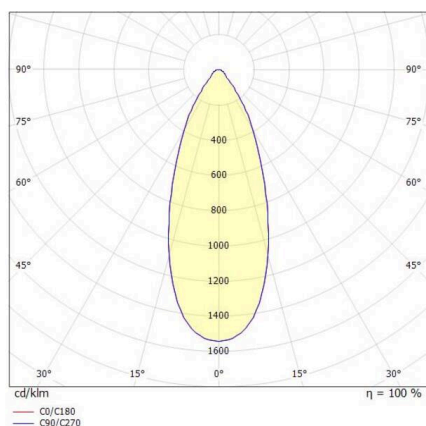

LORA

176-1020500023650

LORA 5 PD SOSPENSIONE in acciaio, nero, simile a RAL 7016, bianco bianco, fascio 42°, emissione luminosa diretta, con alimentatore, max. 500mA, dimmerabilità: non dimmerabile, cavo nero, adattatore/basetta nero, lunghezza del pendinamento 3000mm, IP20

DISEGNO

CURVA DISTRIBUZIONE LUCE

DETTAGLI TECNICI

Lampadina	LED
Potenza sistema [W]	10
Flusso luminoso [lm]	690
Corrente del secondario [mA]	500
Temperatura colore	2700K
CRI	>90
Alimentatore	con alimentatore
Dimmerabilità	non dimmerabile
Area di emissione luce	diretta
Angolo apertura fascio luminoso	42°
Tensione	220-240V 50/60Hz
Lunghezza [mm]	330
Altezza [mm]	100
Lunghezza sospensione [mm]	3000
Diametro [mm]	360
Classe di protezione	IP20
Classe di protezione I	classe di protezione I
Materiale	acciaio
Colore base	nero
RAL	7016
Colore vetro/paralume	bianco bianco
Colore adattatore/basetta	nero
Cavo	nero
Durata di vita [h]	L80 B10 20 000
Classe efficienza energetica	E
Peso netto [kg]	1,53
EAN numero	9010506764499