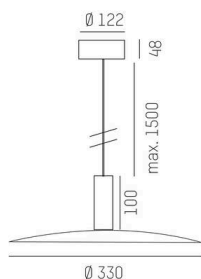

LORA

176-1020500023650

LORA 5 PD SOSPENSIONE in acciaio, nero, simile a RAL 7016, bianco bianco, fascio 42°, emissione luminosa diretta, con alimentatore, max. 500mA, dimmerabilità: non dimmerabile, cavo nero, adattatore/basetta nero, lunghezza del pendinamento 3000mm, IP20

DISEGNO

CURVA DISTRIBUZIONE LUCE

DETTAGLI TECNICI

Lampadina	LED
Potenza sistema [W]	10
Flusso luminoso [lm]	690
Corrente del secondario [mA]	500
Temperatura colore	2700K
CRI	>90
Alimentatore	con alimentatore
Dimmerabilità	non dimmerabile
Area di emissione luce	diretta
Angolo apertura fascio luminoso	42°
Tensione	220-240V 50/60Hz
Lunghezza [mm]	330
Altezza [mm]	100
Lunghezza sospensione [mm]	3000
Diametro [mm]	360
Classe di protezione	IP20
Classe di protezione I	classe di protezione I
Materiale	acciaio
Colore base	nero
RAL	7016
Colore vetro/paralume	bianco bianco
Colore adattatore/basetta	nero
Cavo	nero
Durata di vita [h]	L80 B10 20 000
Classe efficienza energetica	E
Peso netto [kg]	1,53
EAN numero	9010506764499

Etichetta energetica

I valori indicati sono nominali. Tolleranza della potenza e del flusso luminoso +/- 10%.
Tolleranza della temperatura colore: +/- 150 K. I valori sono riferiti ad una temperatura ambiente di 25°C, salvo diversa indicazione.