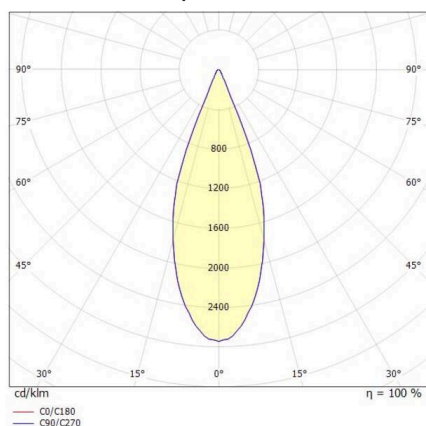

LORA

176-102010002955d

LORA 1 PD SUSPENSION en acier, blanc, RAL 9003, blanc blanc, angle de rayonnement 38°, émission direct, avec driver, max. 500mA, gradation: DALI, câble d'alimentation blanc, adaptateur/patère blanc, longueur de suspension 3000mm, IP20

ILLUSTRATION

COURBE PHOTOMÉTRIQUE

DONNÉES TECHNIQUES

Ampoule	LED
Puissance système [W]	10
Flux lumineux [lm]	570
Courant secondaire [mA]	500
Température de couleur	3000K
CRI	>90
Driver	avec driver
Gradation	DALI
Émission de lumière	direct
Angle de rayonnement	38°
Tension	220-240V 50/60Hz
Longueur [mm]	130,5
Hauteur [mm]	180
Longueur de suspension [mm]	3000
Diamètre [mm]	152
Type de protection	IP20
Classe de protection	classe de protection I
Matériau	acier
Couleur du luminaire	blanc
RAL	9003
Couleur verre/abat-jour	blanc blanc
Couleur adaptateur/patère	blanc
Câble	blanc
Durée de vie [h]	L80 B10 20 000
Classe d'efficacité énergétique	E
Poids net [kg]	0,74
EAN numéro	9010506765120

Label énergie

Les valeurs indiquées sont des valeurs assignées. La puissance et le flux lumineux sous soumis à une tolérance d'environ 10 %.
Tolérance de la température de couleur: +/- 150 K. Sauf indication contraire, les valeurs s'appliquent à une température ambiante de 25 °C.