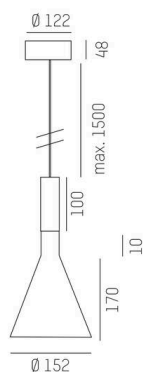

LORA

176-102010002955d

LORA 1 PD SUSPENSION en acier, blanc, RAL 9003, blanc blanc, angle de rayonnement 38°, émission direct, avec driver, max. 500mA, gradation: DALI, câble d'alimentation blanc, adaptateur/patère blanc, longueur de suspension 3000mm, IP20

ILLUSTRATION

COURBE PHOTOMÉTRIQUE

DONNÉES TECHNIQUES

Ampoule	LED
Puissance système [W]	10
Flux lumineux [lm]	570
Courant secondaire [mA]	500
Température de couleur	3000K
CRI	>90
Driver	avec driver
Gradation	DALI
Émission de lumière	direct
Angle de rayonnement	38°
Tension	220-240V 50/60Hz
Longueur [mm]	130,5
Hauteur [mm]	180
Longueur de suspension [mm]	3000
Diamètre [mm]	152
Type de protection	IP20
Classe de protection	classe de protection I
Matériau	acier
Couleur du luminaire	blanc
RAL	9003
Couleur verre/abat-jour	blanc blanc
Couleur adaptateur/patère	blanc
Câble	blanc
Durée de vie [h]	L80 B10 20 000
Classe d'efficacité énergétique	E
Poids net [kg]	0,74
EAN numéro	9010506765120

Label énergie

Les valeurs indiquées sont des valeurs assignées. La puissance et le flux lumineux sous soumis à une tolérance d'environ 10 %.
Tolérance de la température de couleur: +/- 150 K. Sauf indication contraire, les valeurs s'appliquent à une température ambiante de 25 °C.