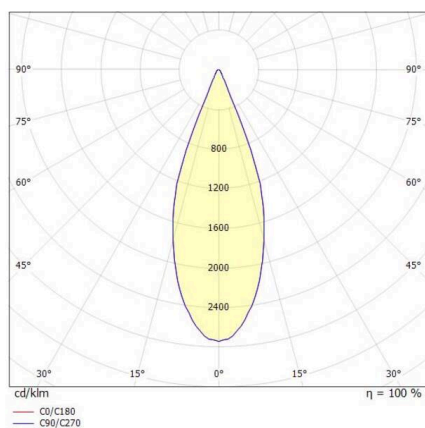

LORA

176-102010002955d

LORA 1 PD HÄNGELEUCHTE aus Stahl, weiß, ähnlich RAL 9003, weiß weiß, Ausstrahlwinkel 38°, Lichtaustritt direkt, mit Betriebsgerät, max. 500mA, Dimmbarkeit: DALI, Kabel weiß, Adapter/Baldachin weiß, Pendellänge 3000mm, IP20,

SKIZZE

TECHNISCHE DETAILS

Leuchtmittel	LED
Systemleistung [W]	10
Lichtstrom [lm]	570
Strom sekundärseitig [mA]	500
Lichtfarbe	3000K
CRI	>90
Betriebsgerät	mit Betriebsgerät
Dimmbarkeit	DALI
Lichtaustritt	direkt
Ausstrahlwinkel	38°
Spannung	220-240V 50/60Hz
Länge [mm]	130,5
Höhe [mm]	180
Pendellänge [mm]	3000
Durchmesser [mm]	152
Schutzart	IP20
Schutzklasse	Schutzklasse I
Material	Stahl
Farbe Leuchte	weiß
RAL	9003
Farbe Glas/Schirm	weiß weiß
Farbe Adapter/Baldachin	weiß
Kabel	weiß
Lebensdauer [h]	L80 B10 20 000
Energieeffizienzklasse	E
Nettogewicht [kg]	0,74
EAN-Nummer	9010506765120

LICHTVERTEILUNGSKURVE

Energie Label

Die Werte sind Bemessungswerte. Leistung und Lichtstrom unterliegen initial einer Toleranz von +/- 10%.
Toleranz der Farbtemperatur: +/- 150 K. Die Werte gelten, wenn nicht anders angegeben, für eine Umgebungstemperatur von 25°C.