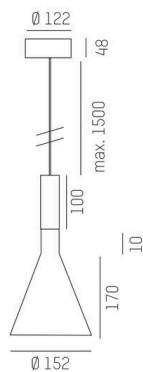

LORA

176-102010002955d

LORA 1 PD HÄNGELEUCHTE aus Stahl, weiß, ähnlich RAL 9003, weiß weiß, Ausstrahlwinkel 38°, Lichtaustritt direkt, mit Betriebsgerät, max. 500mA, Dimmbarkeit: DALI, Kabel weiß, Adapter/Baldachin weiß, Pendellänge 3000mm, IP20,

SKIZZE

TECHNISCHE DETAILS

Leuchtmittel	LED
Systemleistung [W]	10
Lichtstrom [lm]	570
Strom sekundärseitig [mA]	500
Lichtfarbe	3000K
CRI	>90
Betriebsgerät	mit Betriebsgerät
Dimmbarkeit	DALI
Lichtaustritt	direkt
Ausstrahlwinkel	38°
Spannung	220-240V 50/60Hz
Länge [mm]	130,5
Höhe [mm]	180
Pendellänge [mm]	3000
Durchmesser [mm]	152
Schutzart	IP20
Schutzklasse	Schutzklasse I
Material	Stahl
Farbe Leuchte	weiß
RAL	9003
Farbe Glas/Schirm	weiß weiß
Farbe Adapter/Baldachin	weiß
Kabel	weiß
Lebensdauer [h]	L80 B10 20 000
Energieeffizienzklasse	E
Nettogewicht [kg]	0,74
EAN-Nummer	9010506765120

LICHTVERTEILUNGSKURVE

Energie Label

Die Werte sind Bemessungswerte. Leistung und Lichtstrom unterliegen initial einer Toleranz von +/- 10%.
Toleranz der Farbtemperatur: +/- 150 K. Die Werte gelten, wenn nicht anders angegeben, für eine Umgebungstemperatur von 25°C.