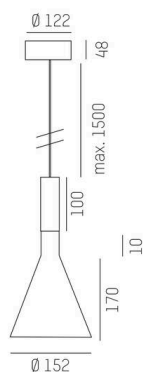

LORA

176-102010002365d

LORA 1 PD SUSPENSION en acier, noir, RAL 7016, blanc blanc, angle de rayonnement 38°, émission direct, avec driver, max. 500mA, gradation: DALI, câble d'alimentation noir, adaptateur/patère noir, longueur de suspension 3000mm, IP20

ILLUSTRATION

COURBE PHOTOMÉTRIQUE

DONNÉES TECHNIQUES

Ampoule	LED
Puissance système [W]	10
Flux lumineux [lm]	570
Courant secondaire [mA]	500
Température de couleur	2700K
CRI	>90
Driver	avec driver
Gradation	DALI
Émission de lumière	direct
Angle de rayonnement	38°
Tension	220-240V 50/60Hz
Longueur [mm]	130,5
Hauteur [mm]	180
Longueur de suspension [mm]	3000
Diamètre [mm]	152
Type de protection	IP20
Classe de protection	classe de protection I
Matériau	acier
Couleur du luminaire	noir
RAL	7016
Couleur verre/abat-jour	blanc blanc
Couleur adaptateur/patère	noir
Câble	noir
Durée de vie [h]	L80 B10 20 000
Classe d'efficacité énergétique	E
Poids net [kg]	0,74
EAN numéro	9010506765168

Label énergie

Les valeurs indiquées sont des valeurs assignées. La puissance et le flux lumineux sous soumis à une tolérance d'environ 10 %.
Tolérance de la température de couleur: +/- 150 K. Sauf indication contraire, les valeurs s'appliquent à une température ambiante de 25 °C.