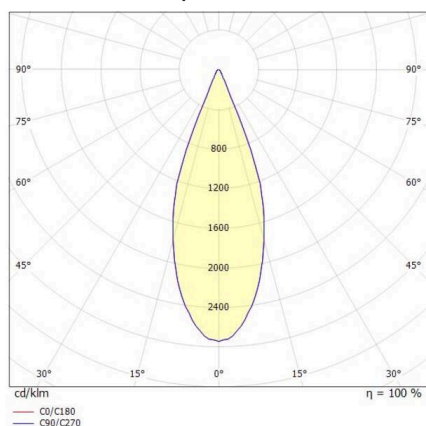

LORA

176-102010002365d

LORA 1 PD SUSPENSION en acier, noir, RAL 7016, blanc blanc, angle de rayonnement 38°, émission direct, avec driver, max. 500mA, gradation: DALI, câble d'alimentation noir, adaptateur/patère noir, longueur de suspension 3000mm, IP20

ILLUSTRATION

COURBE PHOTOMÉTRIQUE

DONNÉES TECHNIQUES

Ampoule	LED
Puissance système [W]	10
Flux lumineux [lm]	570
Courant secondaire [mA]	500
Température de couleur	2700K
CRI	>90
Driver	avec driver
Gradation	DALI
Émission de lumière	direct
Angle de rayonnement	38°
Tension	220-240V 50/60Hz
Longueur [mm]	130,5
Hauteur [mm]	180
Longueur de suspension [mm]	3000
Diamètre [mm]	152
Type de protection	IP20
Classe de protection	classe de protection I
Matériau	acier
Couleur du luminaire	noir
RAL	7016
Couleur verre/abat-jour	blanc blanc
Couleur adaptateur/patère	noir
Câble	noir
Durée de vie [h]	L80 B10 20 000
Classe d'efficacité énergétique	E
Poids net [kg]	0,74
EAN numéro	9010506765168

Label énergie

Les valeurs indiquées sont des valeurs assignées. La puissance et le flux lumineux sous soumis à une tolérance d'environ 10 %.
Tolérance de la température de couleur: +/- 150 K. Sauf indication contraire, les valeurs s'appliquent à une température ambiante de 25 °C.