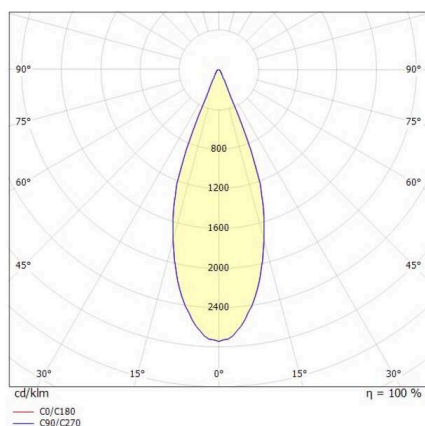

LORA

176-102010002365d

LORA 1 PD HÄNGELEUCHTE aus Stahl, schwarz, ähnlich RAL 7016, weiß weiß, Ausstrahlwinkel 38°, Lichtaustritt direkt, mit Betriebsgerät, max. 500mA, Dimmbarkeit: DALI, Kabel schwarz, Adapter/Baldachin schwarz, Pendellänge 3000mm, IP20,

SKIZZE

TECHNISCHE DETAILS

Leuchtmittel	LED
Systemleistung [W]	10
Lichtstrom [lm]	570
Strom sekundärseitig [mA]	500
Lichtfarbe	2700K
CRI	>90
Betriebsgerät	mit Betriebsgerät
Dimmbarkeit	DALI
Lichtaustritt	direkt
Ausstrahlwinkel	38°
Spannung	220-240V 50/60Hz
Länge [mm]	130,5
Höhe [mm]	180
Pendellänge [mm]	3000
Durchmesser [mm]	152
Schutzart	IP20
Schutzklasse	Schutzklasse I
Material	Stahl
Farbe Leuchte	schwarz
RAL	7016
Farbe Glas/Schirm	weiß weiß
Farbe Adapter/Baldachin	schwarz
Kabel	schwarz
Lebensdauer [h]	L80 B10 20 000
Energieeffizienzklasse	E
Nettogewicht [kg]	0,74
EAN-Nummer	9010506765168

LICHTVERTEILUNGSKURVE

Energie Label

Die Werte sind Bemessungswerte. Leistung und Lichtstrom unterliegen initial einer Toleranz von +/- 10%. Toleranz der Farbtemperatur: +/- 150 K. Die Werte gelten, wenn nicht anders angegeben, für eine Umgebungstemperatur von 25°C.