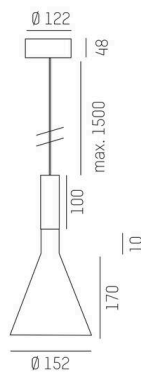

LORA

176-102010002365d

LORA 1 PD HÄNGELEUCHTE aus Stahl, schwarz, ähnlich RAL 7016, weiß weiß, Ausstrahlwinkel 38°, Lichtaustritt direkt, mit Betriebsgerät, max. 500mA, Dimmbarkeit: DALI, Kabel schwarz, Adapter/Baldachin schwarz, Pendellänge 3000mm, IP20,

SKIZZE

TECHNISCHE DETAILS

Leuchtmittel	LED
Systemleistung [W]	10
Lichtstrom [lm]	570
Strom sekundärseitig [mA]	500
Lichtfarbe	2700K
CRI	>90
Betriebsgerät	mit Betriebsgerät
Dimmbarkeit	DALI
Lichtaustritt	direkt
Ausstrahlwinkel	38°
Spannung	220-240V 50/60Hz
Länge [mm]	130,5
Höhe [mm]	180
Pendellänge [mm]	3000
Durchmesser [mm]	152
Schutzart	IP20
Schutzklasse	Schutzklasse I
Material	Stahl
Farbe Leuchte	schwarz
RAL	7016
Farbe Glas/Schirm	weiß weiß
Farbe Adapter/Baldachin	schwarz
Kabel	schwarz
Lebensdauer [h]	L80 B10 20 000
Energieeffizienzklasse	E
Nettogewicht [kg]	0,74
EAN-Nummer	9010506765168

LICHTVERTEILUNGSKURVE

Energie Label

Die Werte sind Bemessungswerte. Leistung und Lichtstrom unterliegen initial einer Toleranz von +/- 10%. Toleranz der Farbtemperatur: +/- 150 K. Die Werte gelten, wenn nicht anders angegeben, für eine Umgebungstemperatur von 25°C.