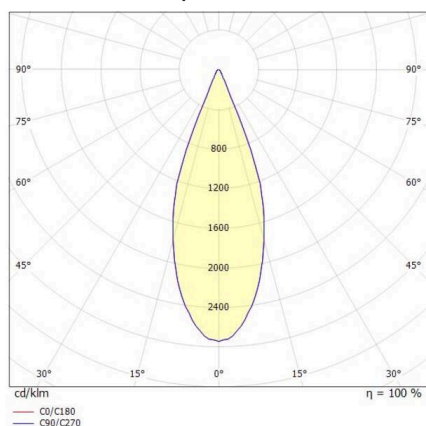

## LORA

176-1020100029660

LORA 1 PD SUSPENSION en acier, noir, RAL 7016, blanc noir, angle de rayonnement 38°, émission direct, avec driver, max. 500mA, gradation: non dimmable, câble d'alimentation noir, adaptateur/patère noir, longueur de suspension 3000mm, IP20

## ILLUSTRATION

## COURBE PHOTOMÉTRIQUE

## DONNÉES TECHNIQUES

Ampoule	LED
Puissance système [W]	10
Flux lumineux [lm]	570
Courant secondaire [mA]	500
Température de couleur	3000K
CRI	>90
Driver	avec driver
Gradation	non dimmable
Émission de lumière	direct
Angle de rayonnement	38°
Tension	220-240V 50/60Hz
Longueur [mm]	130,5
Hauteur [mm]	182
Longueur de suspension [mm]	3000
Diamètre [mm]	152
Type de protection	IP20
Classe de protection	classe de protection I
Matériau	acier
Couleur du luminaire	noir
RAL	7016
Couleur verre/abat-jour	blanc noir
Couleur adaptateur/patère	noir
Câble	noir
Durée de vie [h]	L80 B10 20 000
Classe d'efficacité énergétique	E
Poids net [kg]	0,77
EAN numéro	9010506765052