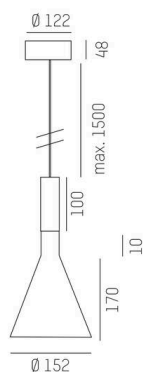

## LORA

176-1020100029660

LORA 1 PD SUSPENSION en acier, noir, RAL 7016, blanc noir, angle de rayonnement 38°, émission direct, avec driver, max. 500mA, gradation: non dimmable, câble d'alimentation noir, adaptateur/patère noir, longueur de suspension 3000mm, IP20

## ILLUSTRATION

## COURBE PHOTOMÉTRIQUE

## DONNÉES TECHNIQUES

Ampoule	LED
Puissance système [W]	10
Flux lumineux [lm]	570
Courant secondaire [mA]	500
Température de couleur	3000K
CRI	>90
Driver	avec driver
Gradation	non dimmable
Émission de lumière	direct
Angle de rayonnement	38°
Tension	220-240V 50/60Hz
Longueur [mm]	130,5
Hauteur [mm]	182
Longueur de suspension [mm]	3000
Diamètre [mm]	152
Type de protection	IP20
Classe de protection	classe de protection I
Matériau	acier
Couleur du luminaire	noir
RAL	7016
Couleur verre/abat-jour	blanc noir
Couleur adaptateur/patère	noir
Câble	noir
Durée de vie [h]	L80 B10 20 000
Classe d'efficacité énergétique	E
Poids net [kg]	0,77
EAN numéro	9010506765052