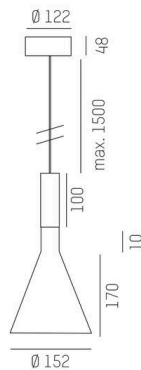

LORA

176-1020100029660

LORA 1 PD HÄNGELEUCHTE aus Stahl, schwarz, ähnlich RAL 7016, weiß schwarz, Ausstrahlwinkel 38°, Lichtaustritt direkt, mit Betriebsgerät, max. 500mA, Dimmbarkeit: nicht dimmbar, Kabel schwarz, Adapter/Baldachin schwarz, Pendellänge 3000mm, IP20,

SKIZZE

TECHNISCHE DETAILS

Leuchtmittel	LED
Systemleistung [W]	10
Lichtstrom [lm]	570
Strom sekundärseitig [mA]	500
Lichtfarbe	3000K
CRI	>90
Betriebsgerät	mit Betriebsgerät
Dimmbarkeit	nicht dimmbar
Lichtaustritt	direkt
Ausstrahlwinkel	38°
Spannung	220-240V 50/60Hz
Länge [mm]	130,5
Höhe [mm]	182
Pendellänge [mm]	3000
Durchmesser [mm]	152
Schutzart	IP20
Schutzklasse	Schutzklasse I
Material	Stahl
Farbe Leuchte	schwarz
RAL	7016
Farbe Glas/Schirm	weiß schwarz
Farbe Adapter/Baldachin	schwarz
Kabel	schwarz
Lebensdauer [h]	L80 B10 20 000
Energieeffizienzklasse	E
Nettogewicht [kg]	0,77
EAN-Nummer	9010506765052

LICHTVERTEILUNGSKURVE

Energie Label

Die Werte sind Bemessungswerte. Leistung und Lichtstrom unterliegen initial einer Toleranz von +/- 10%. Toleranz der Farbtemperatur: +/- 150 K. Die Werte gelten, wenn nicht anders angegeben, für eine Umgebungstemperatur von 25°C.