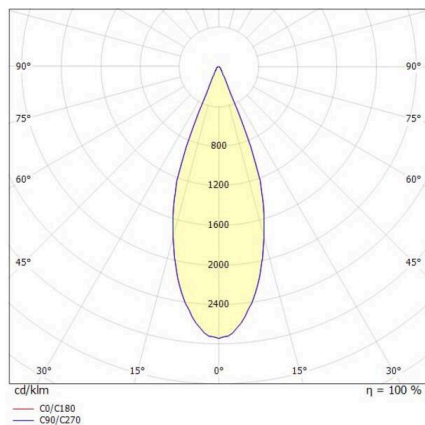

LORA

176-1020100029660

LORA 1 PD HÄNGELEUCHTE aus Stahl, schwarz, ähnlich RAL 7016, weiß schwarz, Ausstrahlwinkel 38°, Lichtaustritt direkt, mit Betriebsgerät, max. 500mA, Dimmbarkeit: nicht dimmbar, Kabel schwarz, Adapter/Baldachin schwarz, Pendellänge 3000mm, IP20,

SKIZZE

TECHNISCHE DETAILS

Leuchtmittel	LED
Systemleistung [W]	10
Lichtstrom [lm]	570
Strom sekundärseitig [mA]	500
Lichtfarbe	3000K
CRI	>90
Betriebsgerät	mit Betriebsgerät
Dimmbarkeit	nicht dimmbar
Lichtaustritt	direkt
Ausstrahlwinkel	38°
Spannung	220-240V 50/60Hz
Länge [mm]	130,5
Höhe [mm]	182
Pendellänge [mm]	3000
Durchmesser [mm]	152
Schutzart	IP20
Schutzklasse	Schutzklasse I
Material	Stahl
Farbe Leuchte	schwarz
RAL	7016
Farbe Glas/Schirm	weiß schwarz
Farbe Adapter/Baldachin	schwarz
Kabel	schwarz
Lebensdauer [h]	L80 B10 20 000
Energieeffizienzklasse	E
Nettogewicht [kg]	0,77
EAN-Nummer	9010506765052

LICHTVERTEILUNGSKURVE

Energie Label

Die Werte sind Bemessungswerte. Leistung und Lichtstrom unterliegen initial einer Toleranz von +/- 10%. Toleranz der Farbtemperatur: +/- 150 K. Die Werte gelten, wenn nicht anders angegeben, für eine Umgebungstemperatur von 25°C.