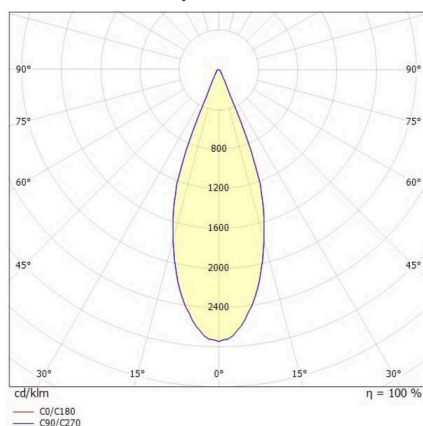

LORA

176-1020100023660

LORA 1 PD SUSPENSION en acier, noir, RAL 7016, blanc noir, angle de rayonnement 38°, émission direct, avec driver, max. 500mA, gradation: non dimmable, câble d'alimentation noir, adaptateur/patère noir, longueur de suspension 3000mm, IP20

ILLUSTRATION

COURBE PHOTOMÉTRIQUE

DONNÉES TECHNIQUES

Ampoule	LED
Puissance système [W]	10
Flux lumineux [lm]	570
Courant secondaire [mA]	500
Température de couleur	2700K
CRI	>90
Driver	avec driver
Gradation	non dimmable
Émission de lumière	direct
Angle de rayonnement	38°
Tension	220-240V 50/60Hz
Longueur [mm]	130,5
Hauteur [mm]	180
Longueur de suspension [mm]	3000
Diamètre [mm]	152
Type de protection	IP20
Classe de protection	classe de protection I
Matériau	acier
Couleur du luminaire	noir
RAL	7016
Couleur verre/abat-jour	blanc noir
Couleur adaptateur/patère	noir
Câble	noir
Durée de vie [h]	L80 B10 20 000
Classe d'efficacité énergétique	E
Poids net [kg]	0,74
EAN numéro	9010506765137

Label énergie

Les valeurs indiquées sont des valeurs assignées. La puissance et le flux lumineux sous soumis à une tolérance d'environ 10 %.
Tolérance de la température de couleur: +/- 150 K. Sauf indication contraire, les valeurs s'appliquent à une température ambiante de 25 °C.