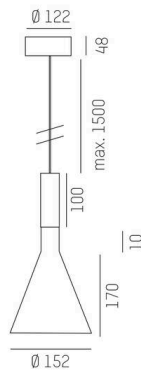

LORA

176-1020100023660

LORA 1 PD SUSPENSION en acier, noir, RAL 7016, blanc noir, angle de rayonnement 38°, émission direct, avec driver, max. 500mA, gradation: non dimmable, câble d'alimentation noir, adaptateur/patère noir, longueur de suspension 3000mm, IP20

ILLUSTRATION

COURBE PHOTOMÉTRIQUE

DONNÉES TECHNIQUES

Ampoule	LED
Puissance système [W]	10
Flux lumineux [lm]	570
Courant secondaire [mA]	500
Température de couleur	2700K
CRI	>90
Driver	avec driver
Gradation	non dimmable
Émission de lumière	direct
Angle de rayonnement	38°
Tension	220-240V 50/60Hz
Longueur [mm]	130,5
Hauteur [mm]	180
Longueur de suspension [mm]	3000
Diamètre [mm]	152
Type de protection	IP20
Classe de protection	classe de protection I
Matériau	acier
Couleur du luminaire	noir
RAL	7016
Couleur verre/abat-jour	blanc noir
Couleur adaptateur/patère	noir
Câble	noir
Durée de vie [h]	L80 B10 20 000
Classe d'efficacité énergétique	E
Poids net [kg]	0,74
EAN numéro	9010506765137

Label énergie

Les valeurs indiquées sont des valeurs assignées. La puissance et le flux lumineux sous soumis à une tolérance d'environ 10 %.
Tolérance de la température de couleur: +/- 150 K. Sauf indication contraire, les valeurs s'appliquent à une température ambiante de 25 °C.