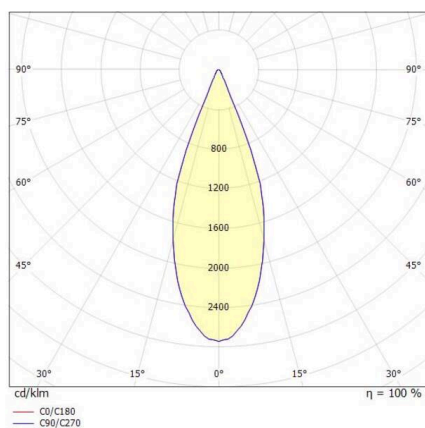

LORA

176-1020100023660

LORA 1 PD HÄNGELEUCHTE aus Stahl, schwarz, ähnlich RAL 7016, weiß schwarz, Ausstrahlwinkel 38°, Lichtaustritt direkt, mit Betriebsgerät, max. 500mA, Dimmbarkeit: nicht dimmbar, Kabel schwarz, Adapter/Baldachin schwarz, Pendellänge 3000mm, IP20,

SKIZZE

TECHNISCHE DETAILS

Leuchtmittel	LED
Systemleistung [W]	10
Lichtstrom [lm]	570
Strom sekundärseitig [mA]	500
Lichtfarbe	2700K
CRI	>90
Betriebsgerät	mit Betriebsgerät
Dimmbarkeit	nicht dimmbar
Lichtaustritt	direkt
Ausstrahlwinkel	38°
Spannung	220-240V 50/60Hz
Länge [mm]	130,5
Höhe [mm]	180
Pendellänge [mm]	3000
Durchmesser [mm]	152
Schutzart	IP20
Schutzklasse	Schutzklasse I
Material	Stahl
Farbe Leuchte	schwarz
RAL	7016
Farbe Glas/Schirm	weiß schwarz
Farbe Adapter/Baldachin	schwarz
Kabel	schwarz
Lebensdauer [h]	L80 B10 20 000
Energieeffizienzklasse	E
Nettogewicht [kg]	0,74
EAN-Nummer	9010506765137

LICHTVERTEILUNGSKURVE

Energie Label

Die Werte sind Bemessungswerte. Leistung und Lichtstrom unterliegen initial einer Toleranz von +/- 10%.
Toleranz der Farbtemperatur: +/- 150 K. Die Werte gelten, wenn nicht anders angegeben, für eine Umgebungstemperatur von 25°C.