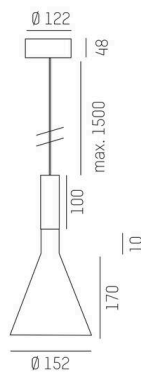

LORA

176-1020100023660

LORA 1 PD HÄNGELEUCHTE aus Stahl, schwarz, ähnlich RAL 7016, weiß schwarz, Ausstrahlwinkel 38°, Lichtaustritt direkt, mit Betriebsgerät, max. 500mA, Dimmbarkeit: nicht dimmbar, Kabel schwarz, Adapter/Baldachin schwarz, Pendellänge 3000mm, IP20,

SKIZZE

TECHNISCHE DETAILS

Leuchtmittel	LED
Systemleistung [W]	10
Lichtstrom [lm]	570
Strom sekundärseitig [mA]	500
Lichtfarbe	2700K
CRI	>90
Betriebsgerät	mit Betriebsgerät
Dimmbarkeit	nicht dimmbar
Lichtaustritt	direkt
Ausstrahlwinkel	38°
Spannung	220-240V 50/60Hz
Länge [mm]	130,5
Höhe [mm]	180
Pendellänge [mm]	3000
Durchmesser [mm]	152
Schutzart	IP20
Schutzklasse	Schutzklasse I
Material	Stahl
Farbe Leuchte	schwarz
RAL	7016
Farbe Glas/Schirm	weiß schwarz
Farbe Adapter/Baldachin	schwarz
Kabel	schwarz
Lebensdauer [h]	L80 B10 20 000
Energieeffizienzklasse	E
Nettogewicht [kg]	0,74
EAN-Nummer	9010506765137

LICHTVERTEILUNGSKURVE

Energie Label

Die Werte sind Bemessungswerte. Leistung und Lichtstrom unterliegen initial einer Toleranz von +/- 10%.
Toleranz der Farbtemperatur: +/- 150 K. Die Werte gelten, wenn nicht anders angegeben, für eine Umgebungstemperatur von 25°C.