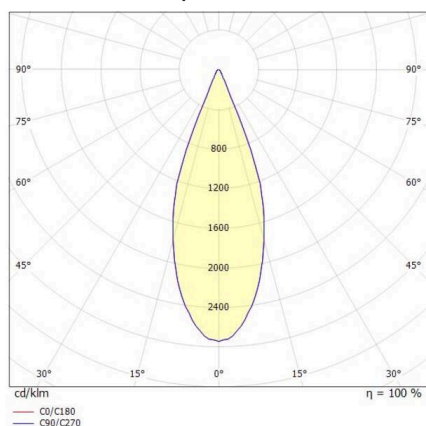

LORA

176-1020100023650

LORA 1 PD SUSPENSION en acier, noir, RAL 7016, blanc blanc, angle de rayonnement 38°, émission direct, avec driver, max. 500mA, gradation: non dimmable, câble d'alimentation noir, adaptateur/patère noir, longueur de suspension 3000mm, IP20

ILLUSTRATION

COURBE PHOTOMÉTRIQUE

DONNÉES TECHNIQUES

Ampoule	LED
Puissance système [W]	10
Flux lumineux [lm]	570
Courant secondaire [mA]	500
Température de couleur	2700K
CRI	>90
Driver	avec driver
Gradation	non dimmable
Émission de lumière	direct
Angle de rayonnement	38°
Tension	220-240V 50/60Hz
Longueur [mm]	130,5
Hauteur [mm]	180
Longueur de suspension [mm]	3000
Diamètre [mm]	152
Type de protection	IP20
Classe de protection	classe de protection I
Matériau	acier
Couleur du luminaire	noir
RAL	7016
Couleur verre/abat-jour	blanc blanc
Couleur adaptateur/patère	noir
Câble	noir
Durée de vie [h]	L80 B10 20 000
Classe d'efficacité énergétique	E
Poids net [kg]	0,74
EAN numéro	9010506765151

Label énergie

Les valeurs indiquées sont des valeurs assignées. La puissance et le flux lumineux sous soumis à une tolérance d'environ 10 %.
Tolérance de la température de couleur: +/- 150 K. Sauf indication contraire, les valeurs s'appliquent à une température ambiante de 25 °C.