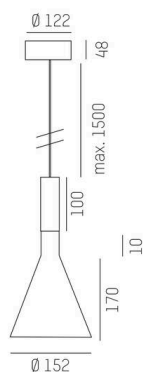

LORA

176-1020100023650

LORA 1 PD SUSPENSION en acier, noir, RAL 7016, blanc blanc, angle de rayonnement 38°, émission direct, avec driver, max. 500mA, gradation: non dimmable, câble d'alimentation noir, adaptateur/patère noir, longueur de suspension 3000mm, IP20

ILLUSTRATION

COURBE PHOTOMÉTRIQUE

DONNÉES TECHNIQUES

Ampoule	LED
Puissance système [W]	10
Flux lumineux [lm]	570
Courant secondaire [mA]	500
Température de couleur	2700K
CRI	>90
Driver	avec driver
Gradation	non dimmable
Émission de lumière	direct
Angle de rayonnement	38°
Tension	220-240V 50/60Hz
Longueur [mm]	130,5
Hauteur [mm]	180
Longueur de suspension [mm]	3000
Diamètre [mm]	152
Type de protection	IP20
Classe de protection	classe de protection I
Matériau	acier
Couleur du luminaire	noir
RAL	7016
Couleur verre/abat-jour	blanc blanc
Couleur adaptateur/patère	noir
Câble	noir
Durée de vie [h]	L80 B10 20 000
Classe d'efficacité énergétique	E
Poids net [kg]	0,74
EAN numéro	9010506765151

Label énergie

Les valeurs indiquées sont des valeurs assignées. La puissance et le flux lumineux sous soumis à une tolérance d'environ 10 %.
Tolérance de la température de couleur: +/- 150 K. Sauf indication contraire, les valeurs s'appliquent à une température ambiante de 25 °C.