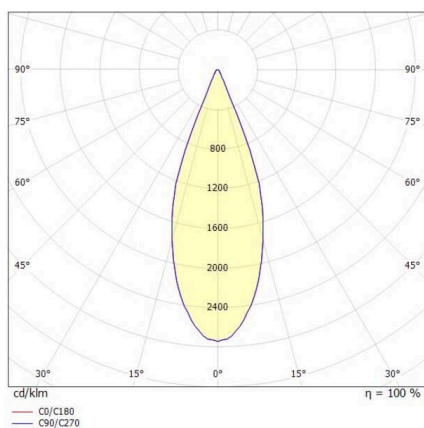

LORA

176-1020100023650

LORA 1 PD HÄNGELEUCHTE aus Stahl, schwarz, ähnlich RAL 7016, weiß weiß, Ausstrahlwinkel 38°, Lichtaustritt direkt, mit Betriebsgerät, max. 500mA, Dimmbarkeit: nicht dimmbar, Kabel schwarz, Adapter/Baldachin schwarz, Pendellänge 3000mm, IP20,

SKIZZE

TECHNISCHE DETAILS

Leuchtmittel	LED
Systemleistung [W]	10
Lichtstrom [lm]	570
Strom sekundärseitig [mA]	500
Lichtfarbe	2700K
CRI	>90
Betriebsgerät	mit Betriebsgerät
Dimmbarkeit	nicht dimmbar
Lichtaustritt	direkt
Ausstrahlwinkel	38°
Spannung	220-240V 50/60Hz

Länge [mm]	130,5
Höhe [mm]	180
Pendellänge [mm]	3000
Durchmesser [mm]	152
Schutzart	IP20
Schutzklasse	Schutzklasse I

Material	Stahl
Farbe Leuchte	schwarz
RAL	7016
Farbe Glas/Schirm	weiß weiß
Farbe Adapter/Baldachin	schwarz
Kabel	schwarz
Lebensdauer [h]	L80 B10 20 000
Energieeffizienzklasse	E

Nettogewicht [kg]	0,74
EAN-Nummer	9010506765151

LICHTVERTEILUNGSKURVE

Energie Label

Die Werte sind Bemessungswerte. Leistung und Lichtstrom unterliegen initial einer Toleranz von +/- 10%. Toleranz der Farbtemperatur: +/- 150 K. Die Werte gelten, wenn nicht anders angegeben, für eine Umgebungstemperatur von 25°C.