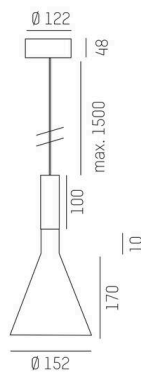

LORA

176-1020100023650

LORA 1 PD HÄNGELEUCHTE aus Stahl, schwarz, ähnlich RAL 7016, weiß weiß, Ausstrahlwinkel 38°, Lichtaustritt direkt, mit Betriebsgerät, max. 500mA, Dimmbarkeit: nicht dimmbar, Kabel schwarz, Adapter/Baldachin schwarz, Pendellänge 3000mm, IP20,

SKIZZE

TECHNISCHE DETAILS

Leuchtmittel	LED
Systemleistung [W]	10
Lichtstrom [lm]	570
Strom sekundärseitig [mA]	500
Lichtfarbe	2700K
CRI	>90
Betriebsgerät	mit Betriebsgerät
Dimmbarkeit	nicht dimmbar
Lichtaustritt	direkt
Ausstrahlwinkel	38°
Spannung	220-240V 50/60Hz

Länge [mm]	130,5
Höhe [mm]	180
Pendellänge [mm]	3000
Durchmesser [mm]	152
Schutzart	IP20
Schutzklasse	Schutzklasse I

Material	Stahl
Farbe Leuchte	schwarz
RAL	7016
Farbe Glas/Schirm	weiß weiß
Farbe Adapter/Baldachin	schwarz
Kabel	schwarz
Lebensdauer [h]	L80 B10 20 000
Energieeffizienzklasse	E

Nettogewicht [kg]	0,74
EAN-Nummer	9010506765151

LICHTVERTEILUNGSKURVE

Energie Label

Die Werte sind Bemessungswerte. Leistung und Lichtstrom unterliegen initial einer Toleranz von +/- 10%. Toleranz der Farbtemperatur: +/- 150 K. Die Werte gelten, wenn nicht anders angegeben, für eine Umgebungstemperatur von 25°C.