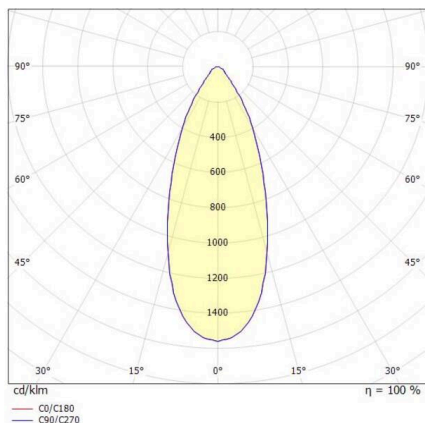

LORA

176-1020300023560

LORA 3 PD HÄNGELEUCHE aus Stahl, weiß, ähnlich RAL 9003, weiß schwarz, Ausstrahlwinkel 42°, Lichtaustritt direkt, mit Betriebsgerät, max. 500mA, Dimmbarkeit: nicht dimmbar, Kabel weiß, Adapter/Baldachin weiß, Pendellänge 1500mm, IP20,

SKIZZE

TECHNISCHE DETAILS

Leuchtmittel	LED
Systemleistung [W]	10
Lichtstrom [lm]	700
Strom sekundärseitig [mA]	500
Lichtfarbe	2700K
CRI	>90
Betriebsgerät	mit Betriebsgerät
Dimmbarkeit	nicht dimmbar
Lichtaustritt	direkt
Ausstrahlwinkel	42°
Spannung	220-240V 50/60Hz
Länge [mm]	360
Höhe [mm]	89
Pendellänge [mm]	1500
Durchmesser [mm]	360
Schutzart	IP20
Schutzklasse	Schutzklasse I
Material	Stahl
Farbe Leuchte	weiß
RAL	9003
Farbe Glas/Schirm	weiß schwarz
Farbe Adapter/Baldachin	weiß
Kabel	weiß
Lebensdauer [h]	L80 B10 20 000
Energieeffizienzklasse	E
Nettogewicht [kg]	1,29
EAN-Nummer	9010506764840

LICHTVERTEILUNGSKURVE

Energie Label

Die Werte sind Bemessungswerte. Leistung und Lichtstrom unterliegen initial einer Toleranz von +/- 10%. Toleranz der Farbtemperatur: +/- 150 K. Die Werte gelten, wenn nicht anders angegeben, für eine Umgebungstemperatur von 25°C.