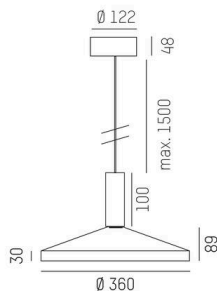

LORA

176-1020300023560

LORA 3 PD HÄNGELEUCHE aus Stahl, weiß, ähnlich RAL 9003, weiß schwarz, Ausstrahlwinkel 42°, Lichtaustritt direkt, mit Betriebsgerät, max. 500mA, Dimmbarkeit: nicht dimmbar, Kabel weiß, Adapter/Baldachin weiß, Pendellänge 1500mm, IP20,

SKIZZE

TECHNISCHE DETAILS

Leuchtmittel	LED
Systemleistung [W]	10
Lichtstrom [lm]	700
Strom sekundärseitig [mA]	500
Lichtfarbe	2700K
CRI	>90
Betriebsgerät	mit Betriebsgerät
Dimmbarkeit	nicht dimmbar
Lichtaustritt	direkt
Ausstrahlwinkel	42°
Spannung	220-240V 50/60Hz
Länge [mm]	360
Höhe [mm]	89
Pendellänge [mm]	1500
Durchmesser [mm]	360
Schutzart	IP20
Schutzklasse	Schutzklasse I
Material	Stahl
Farbe Leuchte	weiß
RAL	9003
Farbe Glas/Schirm	weiß schwarz
Farbe Adapter/Baldachin	weiß
Kabel	weiß
Lebensdauer [h]	L80 B10 20 000
Energieeffizienzklasse	E
Nettogewicht [kg]	1,29
EAN-Nummer	9010506764840

LICHTVERTEILUNGSKURVE

Energie Label

Die Werte sind Bemessungswerte. Leistung und Lichtstrom unterliegen initial einer Toleranz von +/- 10%. Toleranz der Farbtemperatur: +/- 150 K. Die Werte gelten, wenn nicht anders angegeben, für eine Umgebungstemperatur von 25°C.