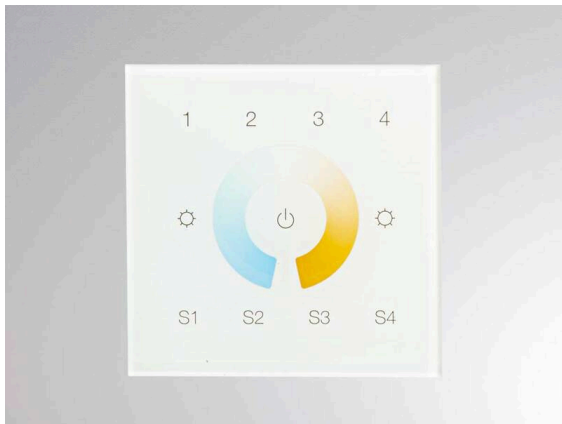

STEUERUNG

711-01230d8tw

Lichtszenenkontroller DALI DT8 für tunable white LED
Stripes, 4 Szenen konfigurierbar, zur Montage in Standard-
Einbaudose Ø 68mm

TECHNISCHE DETAILS

Betriebsgerät	mit Betriebsgerät
Dimmbarkeit	TUNABLE WHITE DALI DT8
Spannung	220-240V 50/60Hz
Länge [mm]	86
Breite [mm]	86
Höhe [mm]	41
Schutzart	IP20
Schutzklasse	Schutzklasse II
Farbe Leuchte	weiß
Lebensdauer [h]	L80 B10 20 000
Nettogewicht [kg]	0,20
EAN-Nummer	9010506650761

Energie Label

Die Werte sind Bemessungswerte. Leistung und Lichtstrom unterliegen initial einer Toleranz von +/- 10%.
Toleranz der Farbtemperatur: +/- 150 K. Die Werte gelten, wenn nicht anders angegeben, für eine Umgebungstemperatur von 25°C.