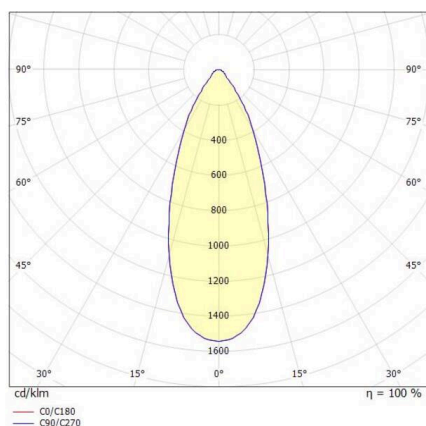

LORA

176-102050002966d

LORA 5 PD SOSPENSIONE in acciaio, nero, simile a RAL 7016, bianco nero, fascio 42°, emissione luminosa diretta, con alimentatore, max. 500mA, dimmerabilità: DALI, cavo nero, adattatore/basetta nero, lunghezza del pendinamento 3000mm, IP20

DISEGNO

CURVA DISTRIBUZIONE LUCE

DETTAGLI TECNICI

Lampadina	LED
Potenza sistema [W]	10
Flusso luminoso [lm]	690
Corrente del secondario [mA]	500
Temperatura colore	3000K
CRI	>90
Alimentatore	con alimentatore
Dimmerabilità	DALI
Area di emissione luce	diretta
Angolo apertura fascio luminoso	42°
Tensione	220-240V 50/60Hz
Lunghezza [mm]	330
Altezza [mm]	100
Lunghezza sospensione [mm]	3000
Diametro [mm]	360
Classe di protezione	IP20
Classe di protezione I	classe di protezione I
Materiale	acciaio
Colore base	nero
RAL	7016
Colore vetro/paralume	bianco nero
Colore adattatore/basetta	nero
Cavo	nero
Durata di vita [h]	L80 B10 20 000
Classe efficienza energetica	E
Peso netto [kg]	1,57
EAN numero	9010506764390