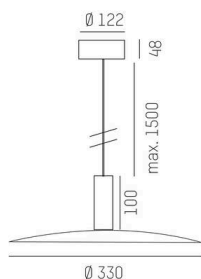

LORA

176-102050002966d

LORA 5 PD SOSPENSIONE in acciaio, nero, simile a RAL 7016, bianco nero, fascio 42°, emissione luminosa diretta, con alimentatore, max. 500mA, dimmerabilità: DALI, cavo nero, adattatore/basetta nero, lunghezza del pendinamento 3000mm, IP20

DISEGNO

CURVA DISTRIBUZIONE LUCE

DETTAGLI TECNICI

Lampadina	LED
Potenza sistema [W]	10
Flusso luminoso [lm]	690
Corrente del secondario [mA]	500
Temperatura colore	3000K
CRI	>90
Alimentatore	con alimentatore
Dimmerabilità	DALI
Area di emissione luce	diretta
Angolo apertura fascio luminoso	42°
Tensione	220-240V 50/60Hz
Lunghezza [mm]	330
Altezza [mm]	100
Lunghezza sospensione [mm]	3000
Diametro [mm]	360
Classe di protezione	IP20
Classe di protezione I	classe di protezione I
Materiale	acciaio
Colore base	nero
RAL	7016
Colore vetro/paralume	bianco nero
Colore adattatore/basetta	nero
Cavo	nero
Durata di vita [h]	L80 B10 20 000
Classe efficienza energetica	E
Peso netto [kg]	1,57
EAN numero	9010506764390

Etichetta energetica

I valori indicati sono nominali. Tolleranza della potenza e del flusso luminoso +/- 10%.

Tolleranza della temperatura colore: +/- 150 K. I valori sono riferiti ad una temperatura ambiente di 25°C, salvo diversa indicazione.