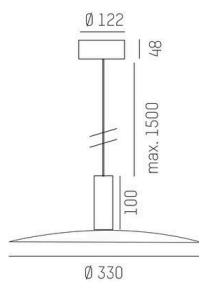

LORA

176-102050002966d

LORA 5 PD HÄNGELEUCHE aus Stahl, schwarz, ähnlich RAL 7016, weiß schwarz, Ausstrahlwinkel 42°, Lichtaustritt direkt, mit Betriebsgerät, max. 500mA, Dimmbarkeit: DALI, Kabel schwarz, Adapter/Baldachin schwarz, Pendellänge 3000mm, IP20,

SKIZZE

TECHNISCHE DETAILS

Leuchtmittel	LED
Systemleistung [W]	10
Lichtstrom [lm]	690
Strom sekundärseitig [mA]	500
Lichtfarbe	3000K
CRI	>90
Betriebsgerät	mit Betriebsgerät
Dimmbarkeit	DALI
Lichtaustritt	direkt
Ausstrahlwinkel	42°
Spannung	220-240V 50/60Hz
Länge [mm]	330
Höhe [mm]	100
Pendellänge [mm]	3000
Durchmesser [mm]	360
Schutzart	IP20
Schutzklasse	Schutzklasse I
Material	Stahl
Farbe Leuchte	schwarz
RAL	7016
Farbe Glas/Schirm	weiß schwarz
Farbe Adapter/Baldachin	schwarz
Kabel	schwarz
Lebensdauer [h]	L80 B10 20 000
Energieeffizienzklasse	E
Nettogewicht [kg]	1,57
EAN-Nummer	9010506764390

LICHTVERTEILUNGSKURVE

Energie Label

Die Werte sind Bemessungswerte. Leistung und Lichtstrom unterliegen initial einer Toleranz von +/- 10%.  
Toleranz der Farbtemperatur: +/- 150 K. Die Werte gelten, wenn nicht anders angegeben, für eine Umgebungstemperatur von 25°C.