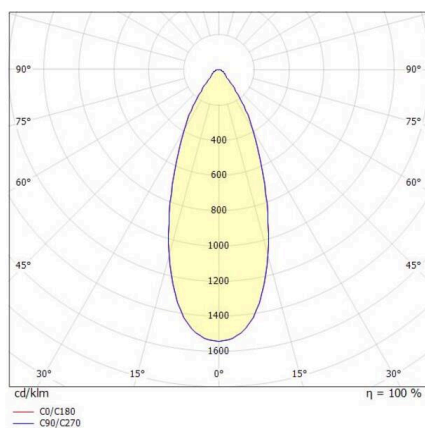

LORA

176-102050002966d

LORA 5 PD HÄNGELEUCHE aus Stahl, schwarz, ähnlich RAL 7016, weiß schwarz, Ausstrahlwinkel 42°, Lichtaustritt direkt, mit Betriebsgerät, max. 500mA, Dimmbarkeit: DALI, Kabel schwarz, Adapter/Baldachin schwarz, Pendellänge 3000mm, IP20,

SKIZZE

TECHNISCHE DETAILS

Leuchtmittel	LED
Systemleistung [W]	10
Lichtstrom [lm]	690
Strom sekundärseitig [mA]	500
Lichtfarbe	3000K
CRI	>90
Betriebsgerät	mit Betriebsgerät
Dimmbarkeit	DALI
Lichtaustritt	direkt
Ausstrahlwinkel	42°
Spannung	220-240V 50/60Hz
Länge [mm]	330
Höhe [mm]	100
Pendellänge [mm]	3000
Durchmesser [mm]	360
Schutzart	IP20
Schutzklasse	Schutzklasse I
Material	Stahl
Farbe Leuchte	schwarz
RAL	7016
Farbe Glas/Schirm	weiß schwarz
Farbe Adapter/Baldachin	schwarz
Kabel	schwarz
Lebensdauer [h]	L80 B10 20 000
Energieeffizienzklasse	E
Nettogewicht [kg]	1,57
EAN-Nummer	9010506764390

LICHTVERTEILUNGSKURVE

Energie Label

Die Werte sind Bemessungswerte. Leistung und Lichtstrom unterliegen initial einer Toleranz von +/- 10%.  
Toleranz der Farbtemperatur: +/- 150 K. Die Werte gelten, wenn nicht anders angegeben, für eine Umgebungstemperatur von 25°C.